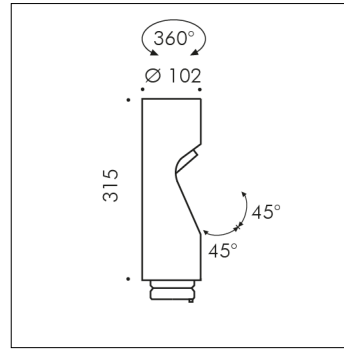

ACCESSOIRE

**S.1465H**
TÊTE SUPPLÉMENTAIRE avec 19° optique

LED MODULE 2700K CRI90 1291lm 12,6W 220V-240Vac
50/60Hz Dimmable DALI 2 / PUSH IK10

Ajouts possibles à SHIFT BORNE LUMINEUSE ET MÂT SHIFT
jusqu'à deux têtes supplémentaires, pour obtenir une
configuration à deux ou trois têtes maximum.