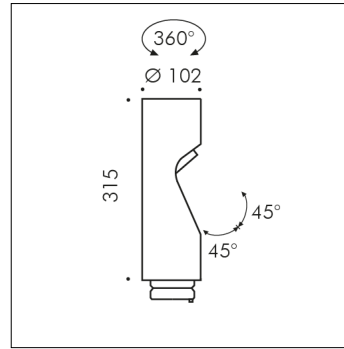

ACCESSOIRE

**S.1465H**
TÊTE SUPPLÉMENTAIRE avec 19° optique

LED MODULE 2700K CRI90 1291lm 12,6W 220V-240Vac
50/60Hz Dimmable DALI 2 / PUSH

Ajouts possibles à SHIFT BORNE LUMINEUSE ET MÂT SHIFT
jusqu'à deux têtes supplémentaires, pour obtenir une
configuration à deux ou trois têtes maximum.