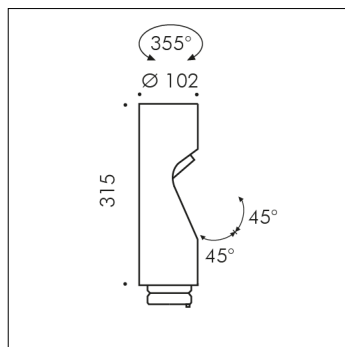

## ACCESSOIRE

**S.1465W**  
**TÊTE SUPPLÉMENTAIRE avec 16° optique**

LED MODULE 3000K CRI90 Flux lumineux source: 1363lm Flux lumineux appareil: 720lm Consommation source: 12,7W Consommation appareil: 14.7 220V-240Vac 50/60Hz Dimmerable DALI 2 / PUSH IK10

Ajouts possibles à MINISHIFT BORNE LUMINEUSE ET MÂT MINISHIFT jusqu'à deux têtes supplémentaires, pour obtenir une configuration à deux ou trois têtes maximum.

Accessoire disponible dans les couleurs suivantes: Noir (cod.09), Gris anthracite (cod.24)