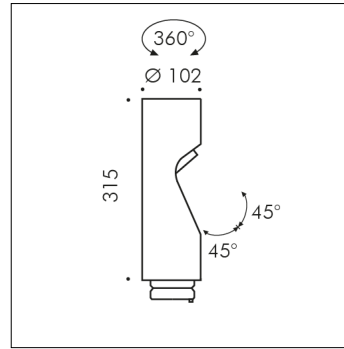

ACCESSOIRE

**S.1465W**
TÊTE SUPPLÉMENTAIRE avec 19° optique

LED MODULE 3000K CRI90 1363lm 12,6W 220V-240Vac
50/60Hz Dimmable DALI 2 / PUSH

Ajouts possibles à SHIFT BORNE LUMINEUSE ET MÂT SHIFT
jusqu'à deux têtes supplémentaires, pour obtenir une
configuration à deux ou trois têtes maximum.