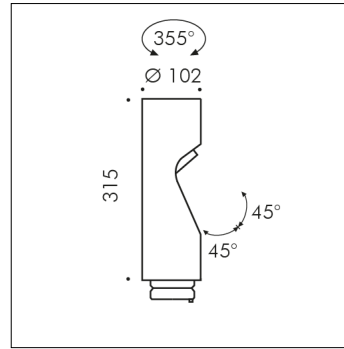

## ACCESSOIRE

**S.1465W**  
**TÊTE SUPPLÉMENTAIRE avec 16° optique**

LED MODULE 3000K CRI90 1363lm 14,7W 220V-240Vac  
50/60Hz Dimmable DALI 2 / PUSH IK10

Ajouts possibles à MINISHIFT BORNE LUMINEUSE ET MÂT  
MINISHIFT jusqu'à deux têtes supplémentaires, pour obtenir une  
configuration à deux ou trois têtes maximum.