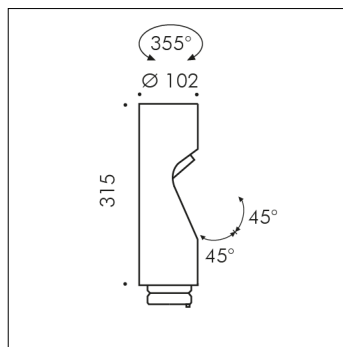

ACCESSOIRE

**S.1466W**
TÊTE SUPPLÉMENTAIRE avec 51° optique

LED MODULE 3000K CRI90 Flux lumineux source: 1363lm Flux lumineux appareil: 995lm Consommation source: 12,7W Consommation appareil: 14.7 220V-240Vac 50/60Hz Dimmerable DALI 2 / PUSH IK10

Ajouts possibles à MINISHIFT BORNE LUMINEUSE ET MÂT MINISHIFT jusqu'à deux têtes supplémentaires, pour obtenir une configuration à deux ou trois têtes maximum.

Accessoire disponible dans les couleurs suivantes: Noir (cod.09), Gris anthracite (cod.24)