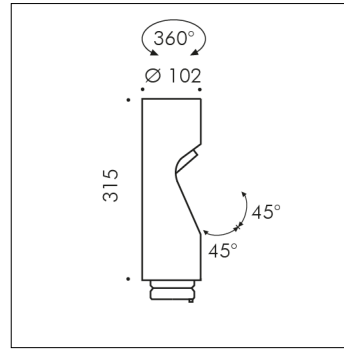

ACCESSOIRE

**S.1466W**
TÊTE SUPPLÉMENTAIRE avec 52° optique

LED MODULE 3000K CRI90 1363lm 12,6W 220V-240Vac
50/60Hz Dimmable DALI 2 / PUSH

Ajouts possibles à SHIFT BORNE LUMINEUSE ET MÂT SHIFT
jusqu'à deux têtes supplémentaires, pour obtenir une
configuration à deux ou trois têtes maximum.