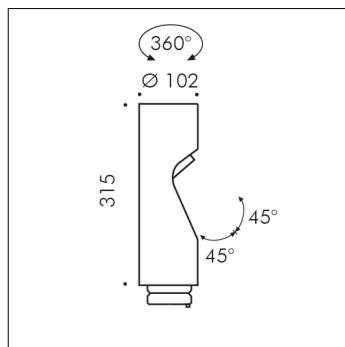

ZUBEHÖRTEIL

**S.1467H
ZUSÄTZLICHE KOPF MIT ELLIPTISCH-OPTIK**

LED MODULE 2700K CRI90 1291lm 12,6W 220V-240Vac
50/60Hz Dimmable DALI 2 / PUSH IK10

Möglichkeit, dem SHIFT-Poller und SHIFT-Mast bis zu zwei
zusätzliche Köpfe hinzuzufügen, um eine Konfiguration mit zwei
oder maximal drei Köpfen zu erhalten.