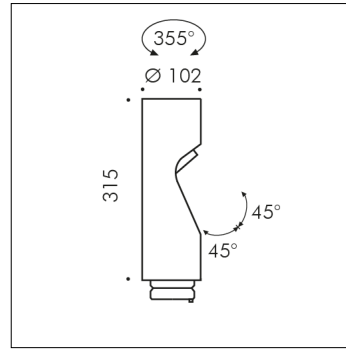

ACCESSOIRE

**S.1467H**
TÊTE SUPPLÉMENTAIRE avec Elliptique optique

LED MODULE 2700K CRI90 1291lm 14,7W 220V-240Vac
50/60Hz Dimmable DALI 2 / PUSH IK10

Ajouts possibles à MINISHIFT BORNE LUMINEUSE ET MÂT
MINISHIFT jusqu'à deux têtes supplémentaires, pour obtenir une
configuration à deux ou trois têtes maximum.