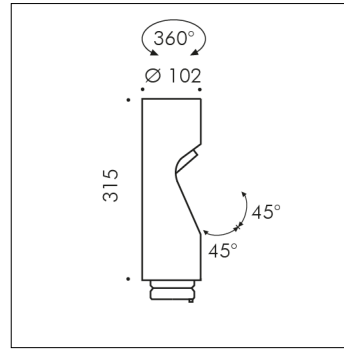

## ACCESSOIRE

**S.1467H**  
**TÊTE SUPPLÉMENTAIRE avec Elliptique optique**

LED MODULE 2700K CRI90 1291lm 12,6W 220V-240Vac  
50/60Hz Dimmable DALI 2 / PUSH IK10

Ajouts possibles à SHIFT BORNE LUMINEUSE ET MÂT SHIFT  
jusqu'à deux têtes supplémentaires, pour obtenir une  
configuration à deux ou trois têtes maximum.