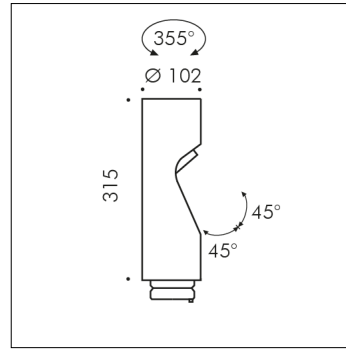

ACCESSOIRE

**S.1467N**
TÊTE SUPPLÉMENTAIRE avec Elliptique optique

LED MODULE 4000K CRI80 1650lm 14,7W 220V-240Vac
50/60Hz Dimmable DALI 2 / PUSH IK10

Ajouts possibles à MINISHIFT BORNE LUMINEUSE ET MÂT
MINISHIFT jusqu'à deux têtes supplémentaires, pour obtenir une
configuration à deux ou trois têtes maximum.