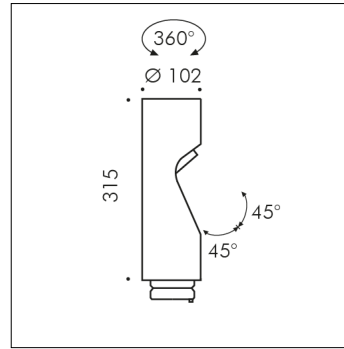

ZUBEHÖRTEIL

**S.1467W**
ZUSÄTZLICHE KOPF MIT ELLIPTISCH-OPTIK

LED MODULE 3000K CRI90 1363lm 12,6W 220V-240Vac
50/60Hz Dimmable DALI 2 / PUSH IK10

Möglichkeit, dem SHIFT-Poller und SHIFT-Mast bis zu zwei
zusätzliche Köpfe hinzuzufügen, um eine Konfiguration mit zwei
oder maximal drei Köpfen zu erhalten.