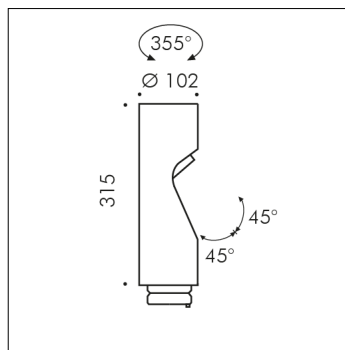

### S.1467W TÊTE SUPPLÉMENTAIRE avec Elliptique optique

LED MODULE 3000K CRI90 Flux lumineux source: 1363lm Flux lumineux appareil: 814lm Consommation source: 12,7W Consommation appareil: 14.7 220V-240Vac 50/60Hz Dimmerable DALI 2 / PUSH IK10