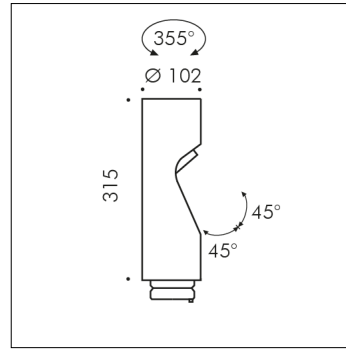

## ACCESSOIRE

**S.1467W**  
**TÊTE SUPPLÉMENTAIRE avec Elliptique optique**

LED MODULE 3000K CRI90 1363lm 14,7W 220V-240Vac  
50/60Hz Dimmable DALI 2 / PUSH IK10

Ajouts possibles à MINISHIFT BORNE LUMINEUSE ET MÂT  
MINISHIFT jusqu'à deux têtes supplémentaires, pour obtenir une  
configuration à deux ou trois têtes maximum.