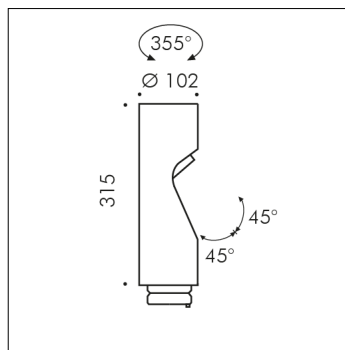

## ACCESSORIO

**S.1467W  
MINISHIFT TESTA AGGIUNTIVA CON OTTICA  
ELLITTICA**

MODULO LED 3000K CRI90 Flusso luminoso sorgente: 1363lm  
Flusso luminoso apparecchio: 814lm Potenza della sorgente:  
12,7W Potenza totale assorbita apparecchio: 14.7 220V-240Vac  
50/60Hz Dimmerabile DALI 2 / PUSH IK10  
Possibilità di aggiungere a MINISHIFT PALETTO E MINISHIFT  
PALO fino a due teste supplementari, ottenendo una  
configurazione a due o al massimo a tre teste.  
Accessorio disponibile nei seguenti colori: Nero (cod.09), Grigio  
antracite (cod.24)