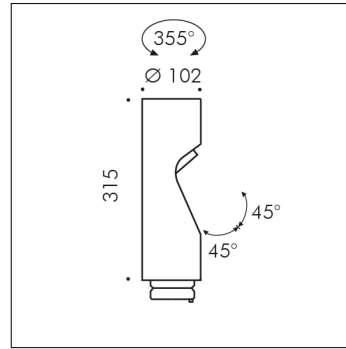

ACCESSORIO

S.1467W
MINISHIFT TESTA AGGIUNTIVA CON OTTICA
ELLITTICA

MODULO LED 3000K CRI90 1363lm 14,7W 220V-240Vac
 50/60Hz Dimmerabile DALI 2 / PUSH IK10

Possibilità di aggiungere a MINISHIFT PALETTO E MINISHIFT PALO fino a due teste supplementari, ottenendo una configurazione a due o al massimo a tre teste.