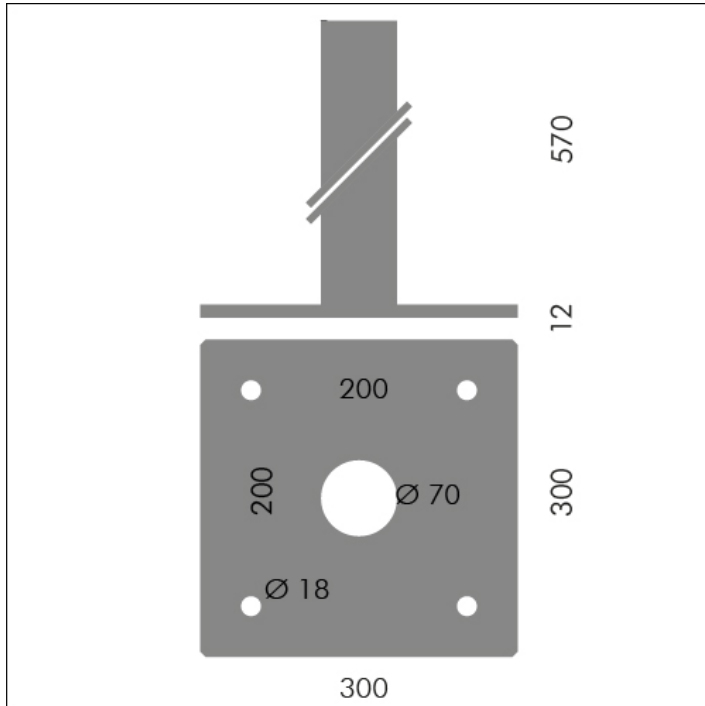

ACCESSOIRE

**S.1468**
EMBASE DE FIXATION POUR MÂT SHIFT

Embase 300x300mm avec entraxe de fixation 200x200mm.
obligatoire pour l'installation du MÂT SHIFT ou S.1469 BASE
D'ANCRAGE

Accessoire disponible dans les couleurs suivantes: Noir (cod.09),
Gris anthracite (cod.24)