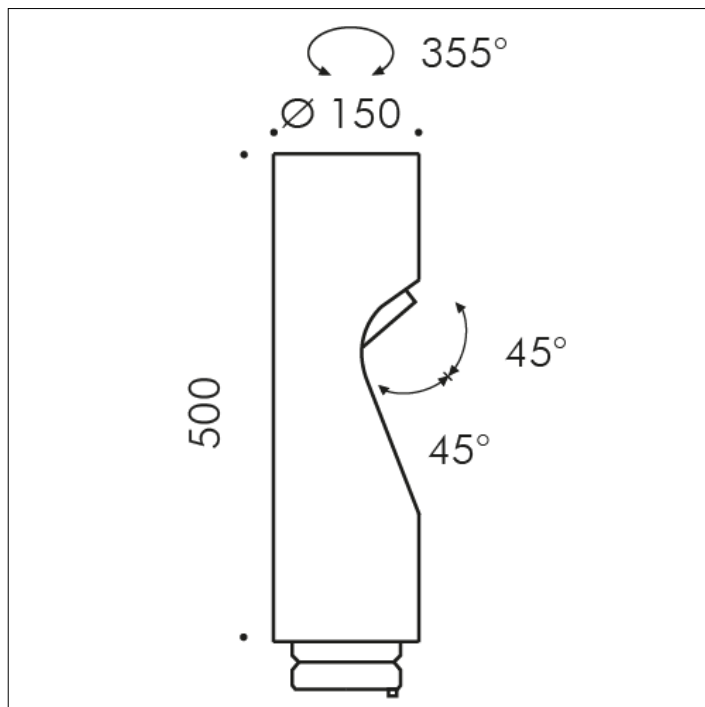

ACCESSORIO

**S.1490H
SHIFT PRO TESTA AGGIUNTIVA CON OTTICA 19°**

MODULO LED 2700K CRI80 Flusso luminoso sorgente: 4018lm
Flusso luminoso apparecchio: 1997lm Potenza della sorgente:
27W Potenza totale assorbita apparecchio: 30,4W Con filtro
Honeycomb 220V-240Vac 50/60Hz Dimmerabile DALI 2 / PUSH
IK10

Possibilità di aggiungere a SHIFT PRO PALO fino a tre teste
supplementari, ottenendo una configurazione a due o al massimo
a quattro teste.

Accessorio disponibile nei seguenti colori: Nero (cod.09), Grigio
antracite (cod.24)