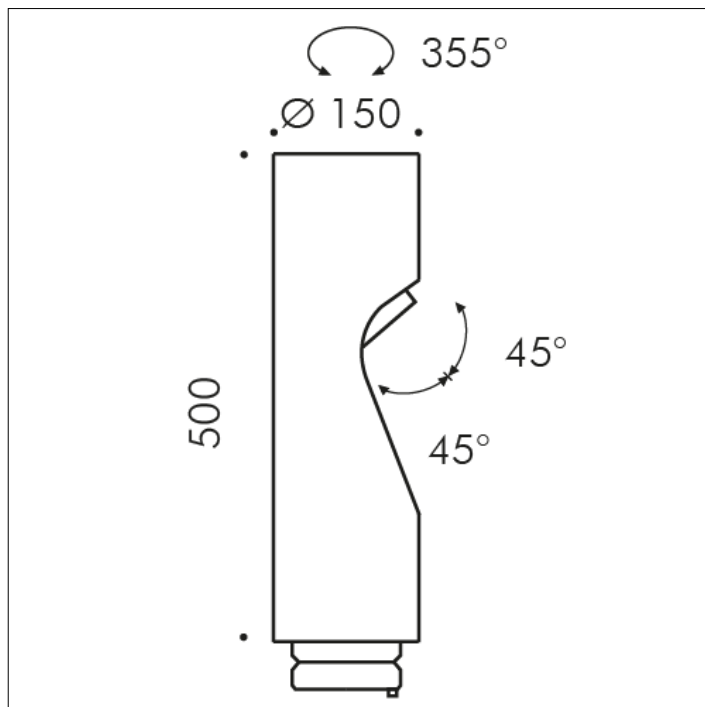

ACCESSORIO

**S.1490H**
SHIFT PRO TESTA AGGIUNTIVA CON OTTICA 19°

MODULO LED 2700K CRI90 3996lm 26,7W 220V-240Vac
50/60Hz Dimmerabile DALI 2 / PUSH IK10

Possibilità di aggiungere a SHIFT PRO PALO fino a tre teste
supplementari, ottenendo una configurazione a due o al massimo
a quattro teste.

Accessorio disponibile nei seguenti colori: Nero (cod.09), Grigio
antracite (cod.24)