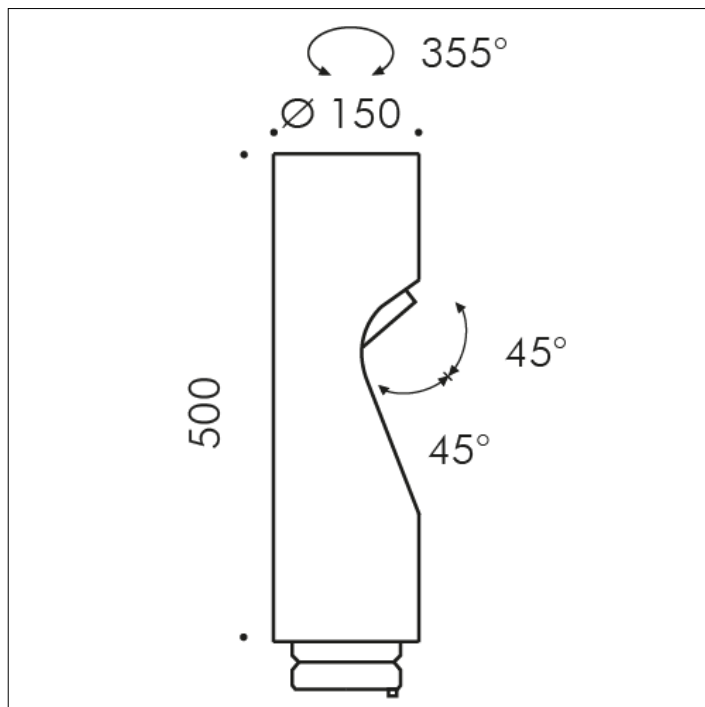

ACCESSORIO

**S.1490W
SHIFT PRO TESTA AGGIUNTIVA CON OTTICA 19°**

MODULO LED 3000K CRI80 Flusso luminoso sorgente: 4240lm
Flusso luminoso apparecchio: 2108lm Potenza della sorgente:
27W Potenza totale assorbita apparecchio: 30,4W Con filtro
Honeycomb 220V-240Vac 50/60Hz Dimmerabile DALI 2 / PUSH
IK10

Possibilità di aggiungere a SHIFT PRO PALO fino a tre teste
supplementari, ottenendo una configurazione a due o al massimo
a quattro teste.

Accessorio disponibile nei seguenti colori: Nero (cod.09), Grigio
antracite (cod.24)