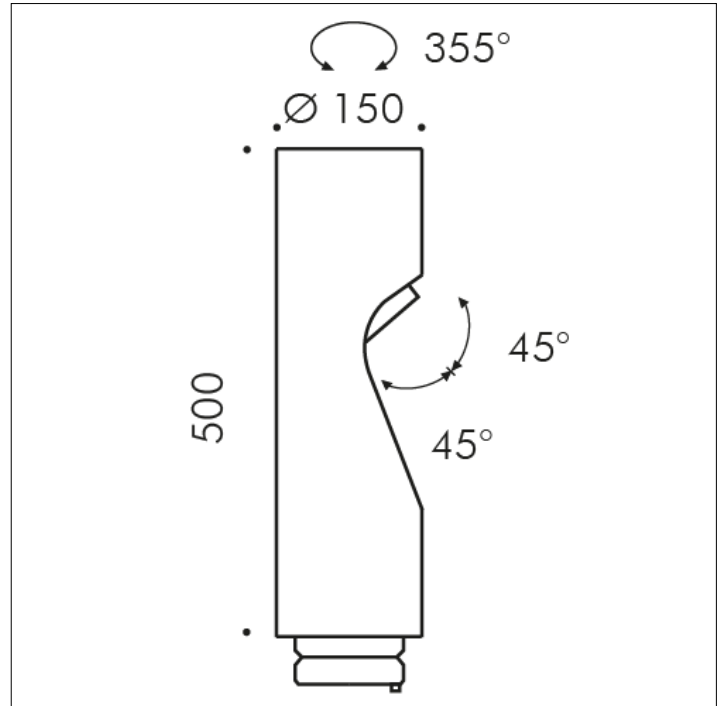

ACCESSOIRE

**S.1491H**
TÊTE SUPPLÉMENTAIRE avec 56° optique

LED MODULE 2700K CRI90 3996lm 26.7W 220V-240Vac
50/60Hz Dimmable DALI 2 / PUSH IK10

Ajouts possibles à SHIFT PRO MÂT jusqu'à trois têtes
supplémentaires, pour obtenir une configuration à deux ou quatre
têtes maximum.

Accessoire disponible dans les couleurs suivantes: Noir (cod.09),
Gris anthracite (cod.24)