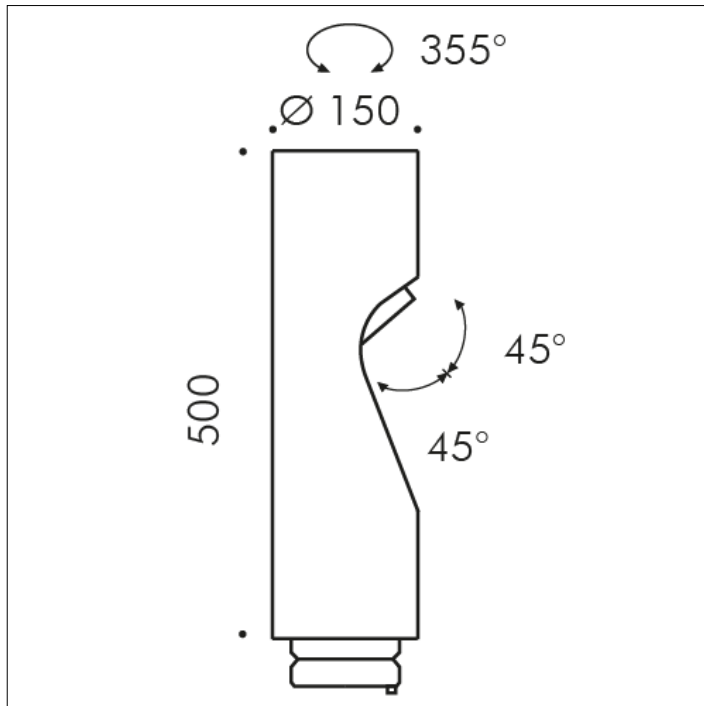

## ACCESSORIO

**S.1491H  
SHIFT PRO TESTA AGGIUNTIVA CON OTTICA 38°**

MODULO LED 2700K CRI80 Flusso luminoso sorgente: 4018lm  
Flusso luminoso apparecchio: 2810lm Potenza della sorgente:  
27W Potenza totale assorbita apparecchio: 30,4W 220V-240Vac  
50/60Hz Dimmerabile DALI 2 / PUSH IK10

Possibilità di aggiungere a SHIFT PRO PALO fino a tre teste  
supplementari, ottenendo una configurazione a due o al massimo  
a quattro teste.

Accessorio disponibile nei seguenti colori: Nero (cod.09), Grigio  
antracite (cod.24)