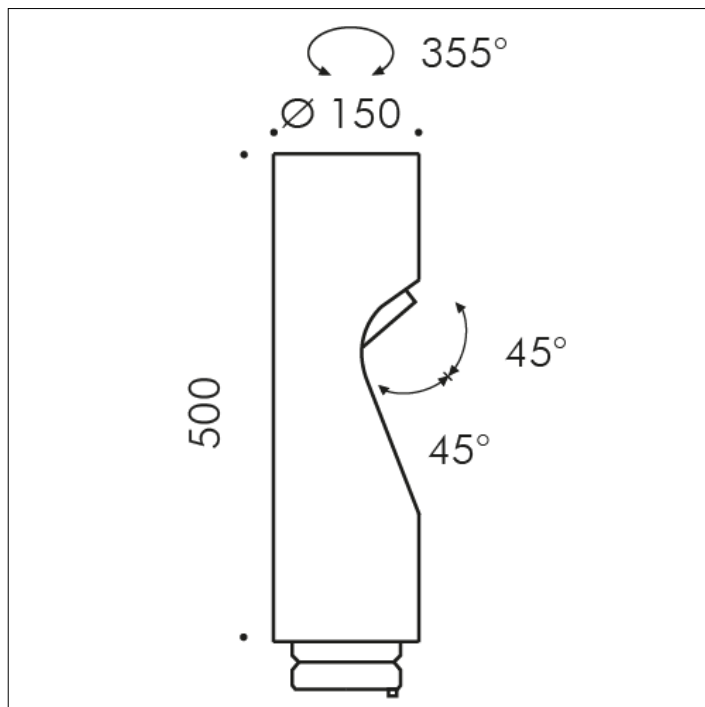

## ACCESSORIO

**S.1491N  
SHIFT PRO TESTA AGGIUNTIVA CON OTTICA 38°**

MODULO LED 4000K CRI80 Flusso luminoso sorgente: 4292lm  
Flusso luminoso apparecchio: 3002lm Potenza della sorgente:  
27W Potenza totale assorbita apparecchio: 30,4W 220V-240Vac  
50/60Hz Dimmerabile DALI 2 / PUSH IK10

Possibilità di aggiungere a SHIFT PRO PALO fino a tre teste  
supplementari, ottenendo una configurazione a due o al massimo  
a quattro teste.

Accessorio disponibile nei seguenti colori: Nero (cod.09), Grigio  
antracite (cod.24)