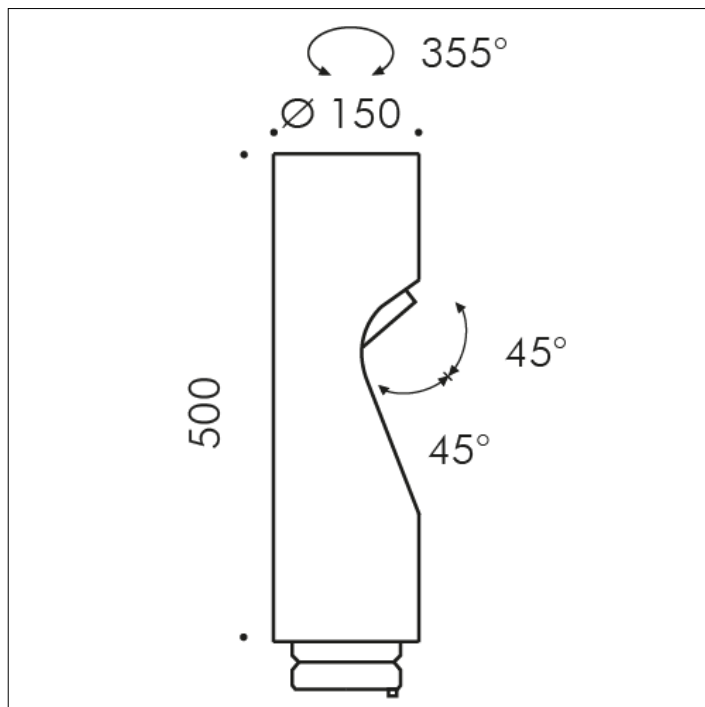

## ACCESSORIO

**S.1491W  
SHIFT PRO TESTA AGGIUNTIVA CON OTTICA 38°**

MODULO LED 3000K CRI80 Flusso luminoso sorgente: 4240lm  
Flusso luminoso apparecchio: 2966lm Potenza della sorgente:  
27W Potenza totale assorbita apparecchio: 30,4W 220V-240Vac  
50/60Hz Dimmerabile DALI 2 / PUSH IK10

Possibilità di aggiungere a SHIFT PRO PALO fino a tre teste  
supplementari, ottenendo una configurazione a due o al massimo  
a quattro teste.

Accessorio disponibile nei seguenti colori: Nero (cod.09), Grigio  
antracite (cod.24)