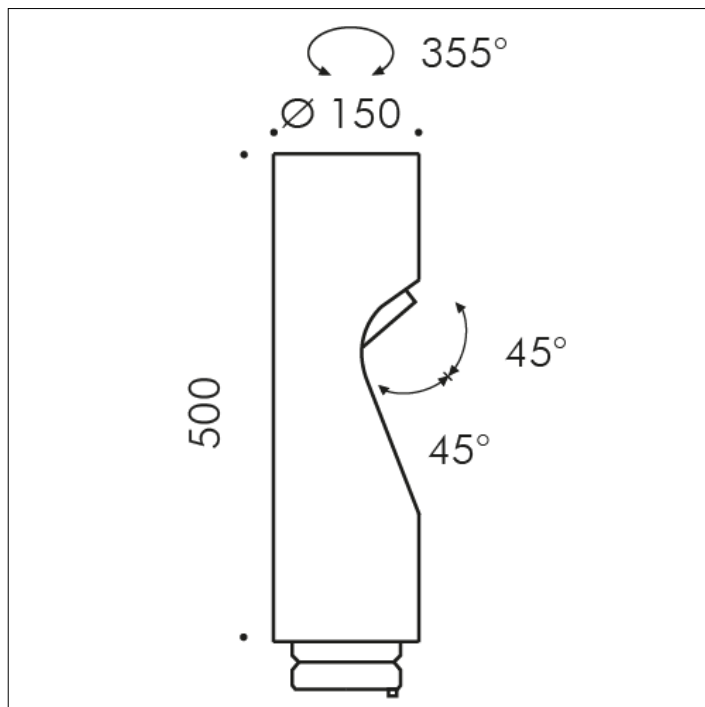

## ACCESSORIO

**S.1491W**  
**SHIFT PRO TESTA AGGIUNTIVA CON OTTICA 38°**

MODULO LED 3000K CRI80 Flusso luminoso sorgente: 4240lm  
 Flusso luminoso apparecchio: 2966lm Potenza della sorgente:  
 27W Potenza totale assorbita apparecchio: 30,4W 220V-240Vac  
 50/60Hz Dimmerabile DALI 2 / PUSH IK10

Possibilità di aggiungere a SHIFT PRO PALO fino a tre teste  
 supplementari, ottenendo una configurazione a due o al massimo  
 a quattro teste.

Accessorio disponibile nei seguenti colori: Nero (cod.09), Grigio  
 antracite (cod.24)