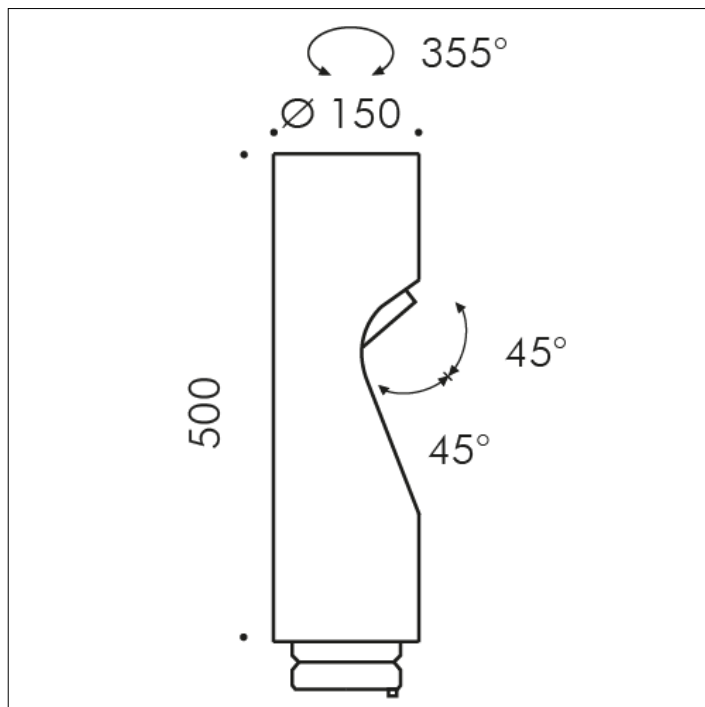

## ACCESSORIO

**S.1492H**  
**SHIFT PRO TESTA AGGIUNTIVA CON OTTICA**  
**ELLITTICA**

MODULO LED 2700K CRI80 Flusso luminoso sorgente: 4018lm  
Flusso luminoso apparecchio: 2447lm Potenza della sorgente:  
27W Potenza totale assorbita apparecchio: 30,4W 220V-240Vac  
50/60Hz Dimmerabile DALI 2 / PUSH IK10

Possibilità di aggiungere a SHIFT PRO PALO fino a tre teste  
supplementari, ottenendo una configurazione a due o al massimo  
a quattro teste.

Accessorio disponibile nei seguenti colori: Nero (cod.09), Grigio  
antracite (cod.24)