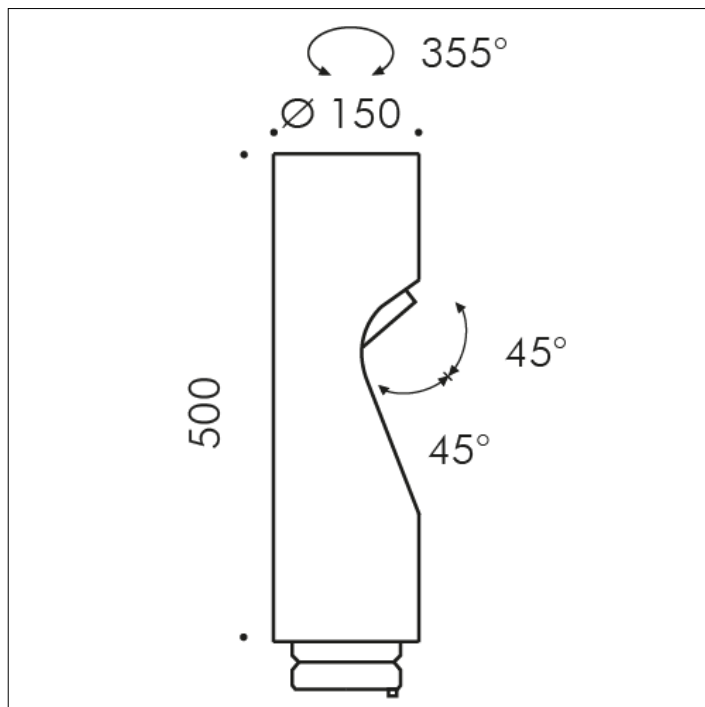

ACCESSORIO

S.1492N
SHIFT PRO TESTA AGGIUNTIVA CON OTTICA
ELLITTICA

MODULO LED 4000K CRI80 Flusso luminoso sorgente: 4292lm
Flusso luminoso apparecchio: 2614lm Potenza della sorgente:
27W Potenza totale assorbita apparecchio: 30,4W 220V-240Vac
50/60Hz Dimmerabile DALI 2 / PUSH IK10

Possibilità di aggiungere a SHIFT PRO PALO fino a tre teste
supplementari, ottenendo una configurazione a due o al massimo
a quattro teste.

Accessorio disponibile nei seguenti colori: Nero (cod.09), Grigio
antracite (cod.24)