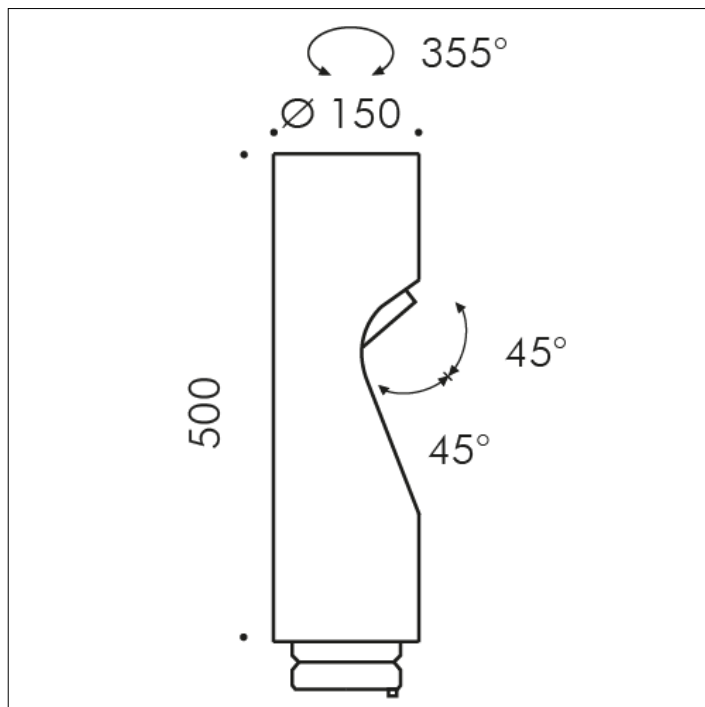

ACCESSORIO

S.1492W
SHIFT PRO TESTA AGGIUNTIVA CON OTTICA
ELLITTICA

MODULO LED 3000K CRI80 Flusso luminoso sorgente: 4240lm
Flusso luminoso apparecchio: 2583m Potenza della sorgente:
27W Potenza totale assorbita apparecchio: 30,4W 220V-240Vac
50/60Hz Dimmerabile DALI 2 / PUSH IK10

Possibilità di aggiungere a SHIFT PRO PALO fino a tre teste
supplementari, ottenendo una configurazione a due o al massimo
a quattro teste.

Accessorio disponibile nei seguenti colori: Nero (cod.09), Grigio
antracite (cod.24)