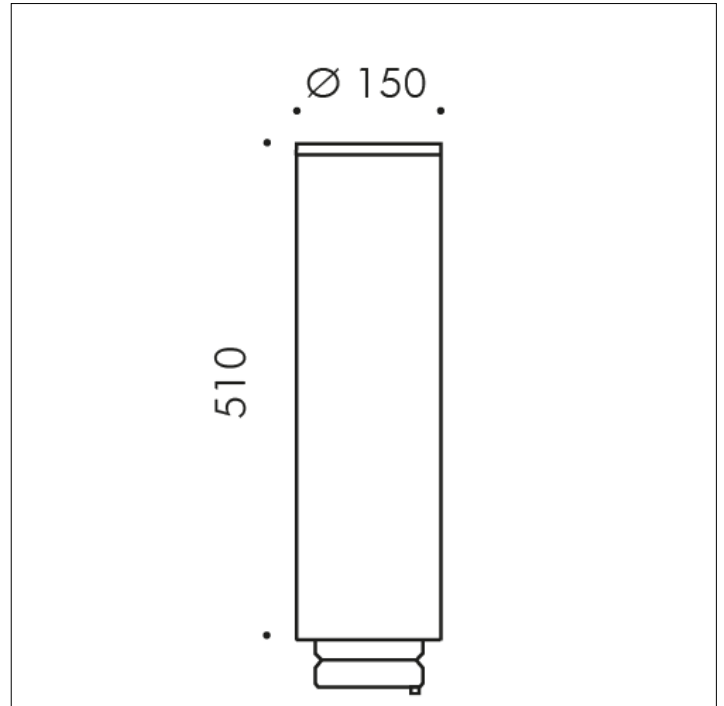

## ZUBEHÖRTEIL

**S.1496  
OBERSTER LEUCHTENKOPF FÜR  
WLANZUGANGSPUNKT VORBEREITET**

Konzipiert für einen WLAN-Zugangspunkt. Im Leuchtenkopf befindet sich ein Fach mit einem Durchmesser von 110 mm und einer Höhe von 400 mm, das zur Aufnahme handelsüblicher WLANGeräte vorgesehen ist. Geräte und Antenne werden nicht mitgeliefert.

Möglichkeit, dem SHIFT PRO-Mast bis zu vier zusätzliche Köpfe hinzuzufügen, um eine Konfiguration mit zwei oder maximal vier Köpfen zu erhalten.

Zubehör in folgenden Farben erhältlich: Schwarz (cod.09)