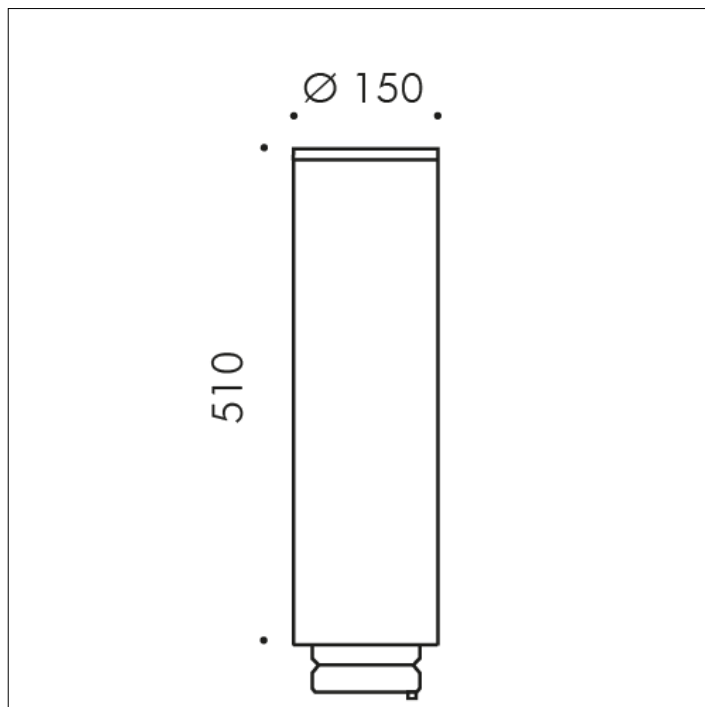

ACCESSORIO

S.1496
SHIFT PRO TESTA TERMINALE CON
PREDISPOSIZIONE PER WI-FI ACCESS POINT

Predisposto per Access Point per rete WI-FI. La testa riserva un vano di diametro 110mm H 400mm per ospitare device per WI-FI disponibili in commercio. Device e antenne non incluse.

Possibilità di aggiungere a SHIFT PRO PALO fino a tre teste supplementari, ottenendo una configurazione a due o al massimo a quattro teste.

Accessorio disponibile nei seguenti colori: Nero (cod.09)