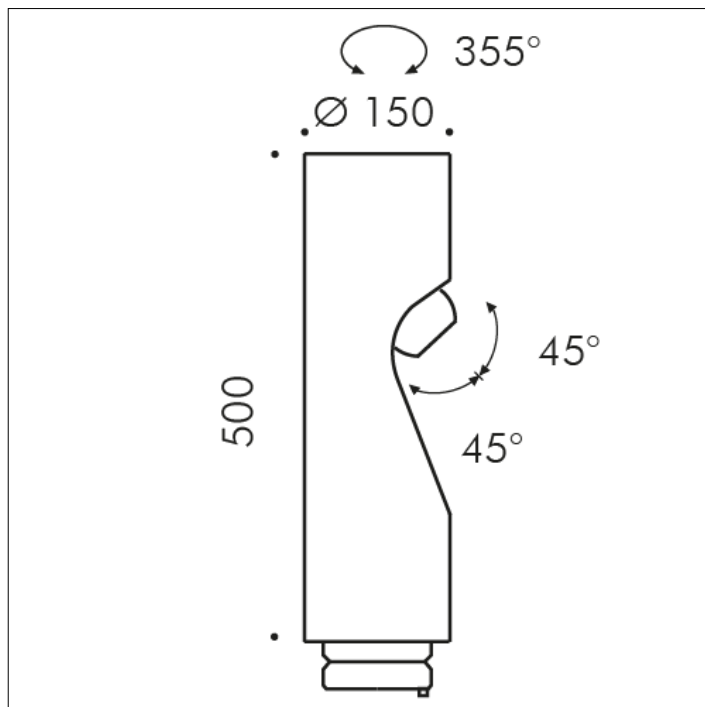

ACCESSORIO

**S.1498
SHIFT PRO TESTA AGGIUNTIVA CON TELECAMERA**

Telecamera passiva IP67 4 MP con ottica fissa 2.8mm IR fino a 30 metri PoE Compatibile protocollo ONVIF
Possibilità di aggiungere a SHIFT PRO PALO fino a tre teste supplementari, ottenendo una configurazione a due o al massimo a quattro teste.

Accessorio disponibile nei seguenti colori: Nero (cod.09), Grigio antracite (cod.24)