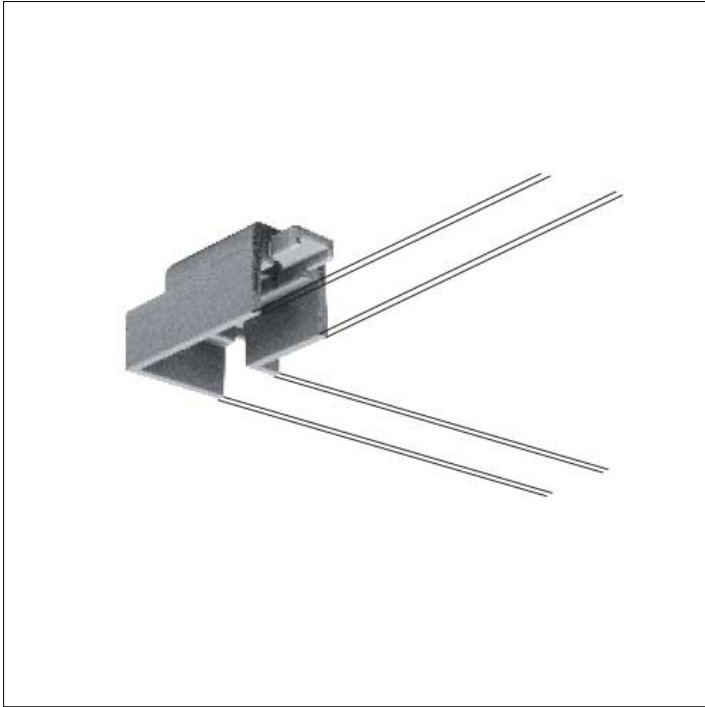

**ZUBEHÖRTEIL****S.2307  
KOPLANARER VERBINDER (OBERFLÄCHE)**

Alle Oberflächenversionen können zusammengebracht werden um einen 90° Lichtwinkel auf einem einzigen Installationsplan (Wand oder Decke) zu schaffen mit dem besonderen Zubehör. Zubehör in folgenden Farben erhältlich: Weiß (cod.01), Aluminiumgrau (cod.14)