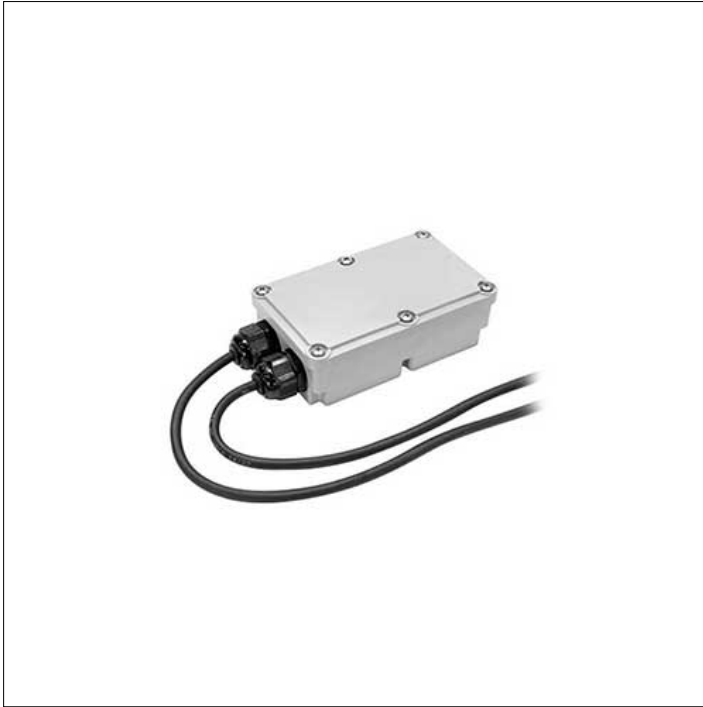

**ACCESSOIRE****S.3414  
ALIMENTATION ELECTRONIQUE TUNABLE WHITE  
IP67 44,1W 230V/1050mA DALI DT8**

Box IP67 avec transformateur 44,1W 230V/1050mA Gradable DALI DT8 (operating mode BALANCE & DIM) Le nombre maximum d'appareils dépend de la somme des puissances unitaires de l'appareil. Dimensions 175,5mmx86,5mmx43mm IP67

L'UTILISATION DU DÉCHARGEUR À SURTENSION S.2499 EST RECOMMANDÉE POUR CHAQUE BALLAST ÉLECTRONIQUE QUI DOIT ÊTRE INSTALLÉ À UNE DISTANCE MAXIMALE DE 10m DE CELUI-CI.