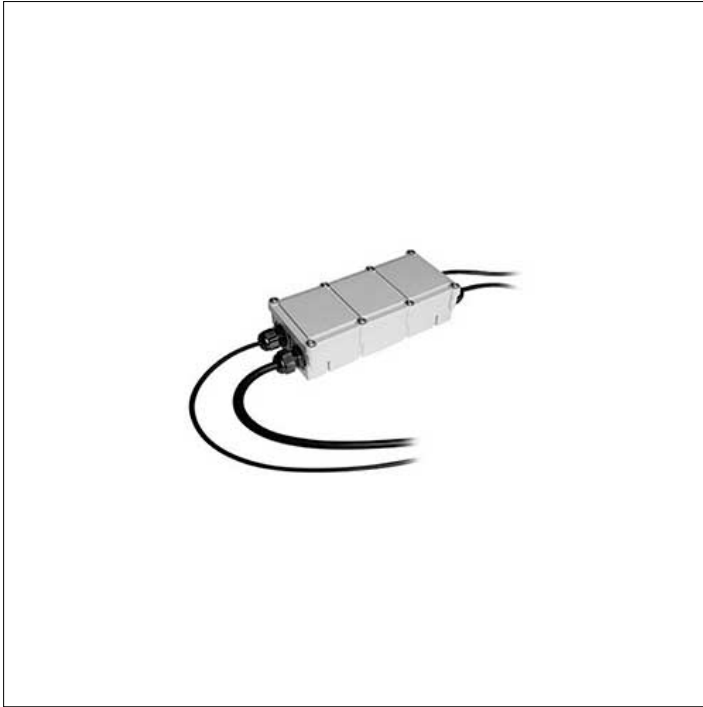

ACCESSOIRE

**S.3450
VARIATEUR DMX IP67**

Prévoir un alimentateur déporté 24Vdc Puissance maximale installable 240W Dimensions 255mm x100mm x55mm