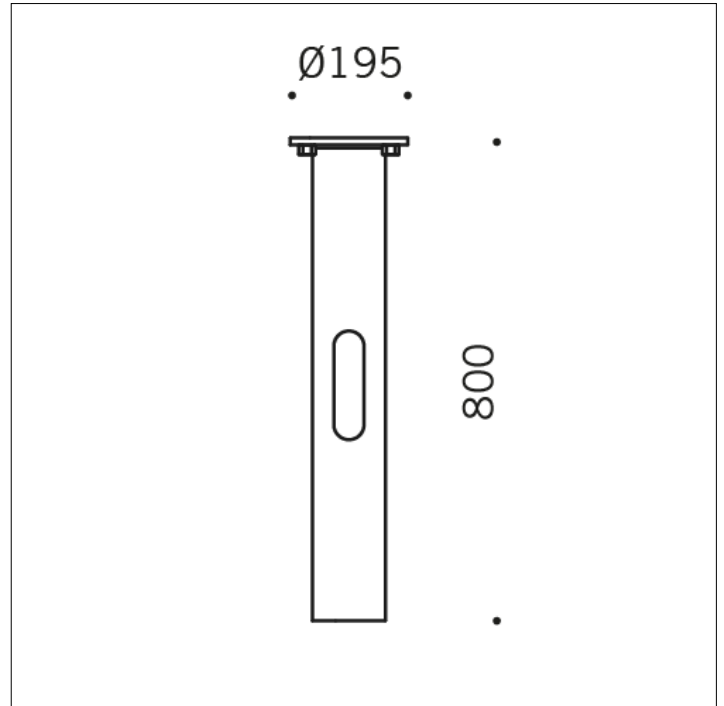

ACCESSOIRE

**S.4129**
EMBASE DE FIXATION

Embase Ø 195 mm h 800 mm à cémenter au sol avec vis en acier INOX.