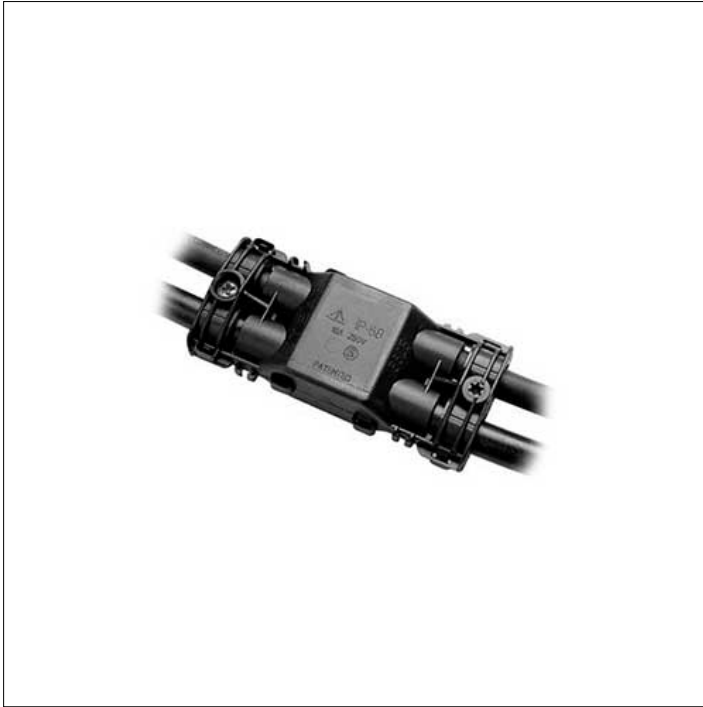

## ACCESSOIRE

**S.5506**  
**Connecteur gel à 4 voies**

pour câbles jusqu'à 3x2,5mm<sup>2</sup> diam. Min 6,5mm / max 12mm  
IP68