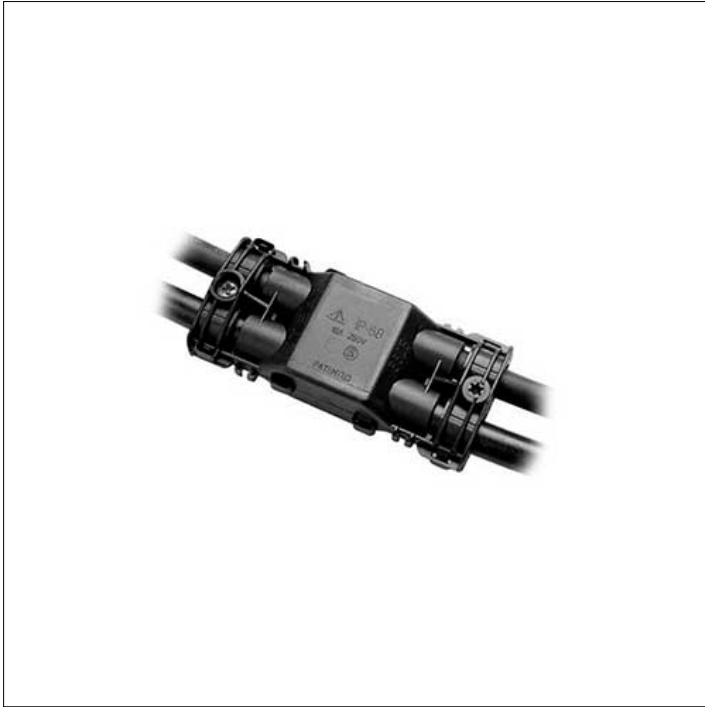

ACCESSORIO

**S.5506**
CONNETTORE GEL A 4 VIE

Per cavi fino a 3x2,5mm² diam. Min 6,5mm / Max 12mm IP68
Dimensioni: 105 x 44 x 24 mm