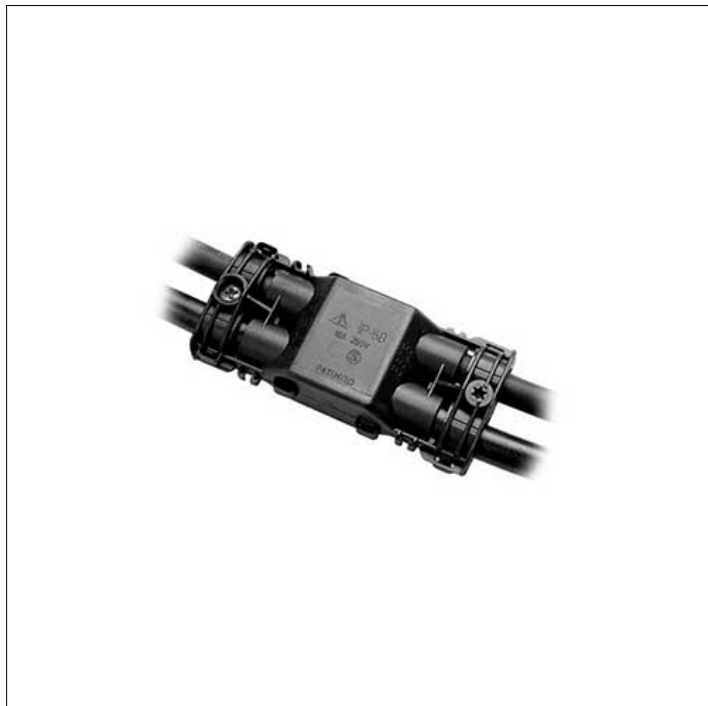

ACCESSORIO

**S.5506**
CONNETTORE GEL A 4 VIE

Per cavi fino a 3x2,5mm² diam. Min 6,5mm / Max 12mm IP68
Dimensioni: 105 x 44 x 24 mm