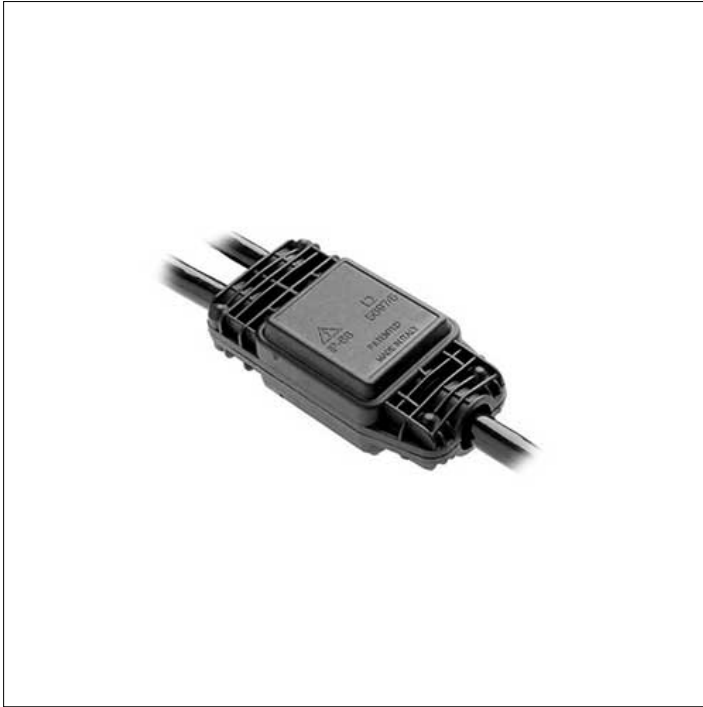

## ACCESSOIRE

**S.5507**  
**Connecteur gel à 3 voies**

pour câbles jusqu'à 5x1,5mm<sup>2</sup> diam. Min 6,5mm / max 12mm  
IP68 Dimensions: 90 x 43 x 30 mm