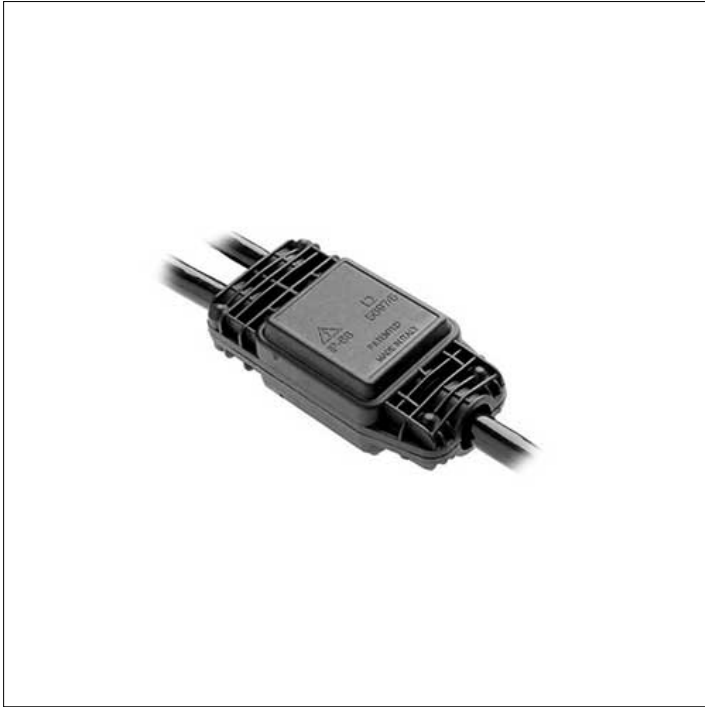

## ACCESSORIO

**S.5507  
CONNETTORE GEL A 3 VIE**

Per cavi fino a 5x1,5mm<sup>2</sup> diam. Min 6,5mm / Max 12mm IP68  
Dimensioni: 90 x 43 x 30 mm