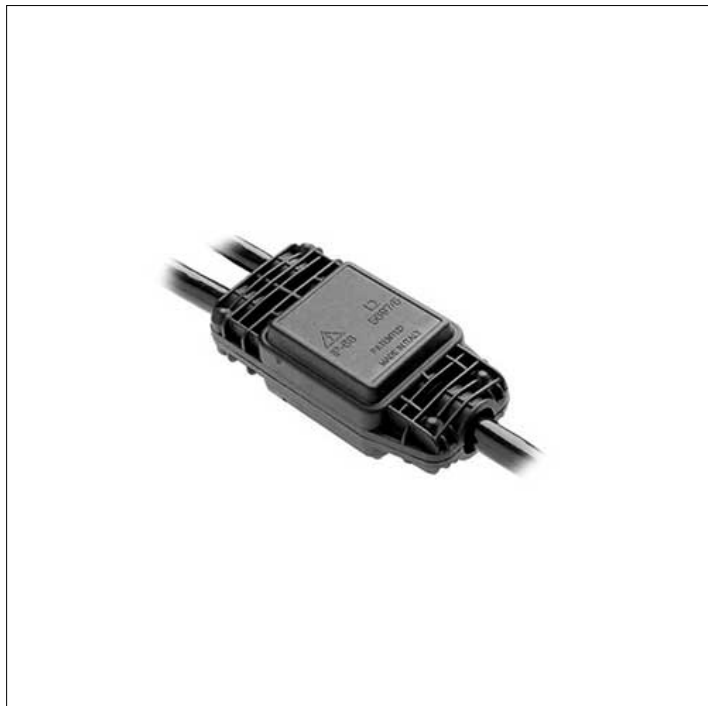

## ACCESSORIO

**S.5507  
CONNETTORE GEL A 3 VIE**

Per cavi fino a 5x1,5mm<sup>2</sup> diam. Min 6,5mm / Max 12mm IP68  
Dimensioni: 90 x 43 x 30 mm