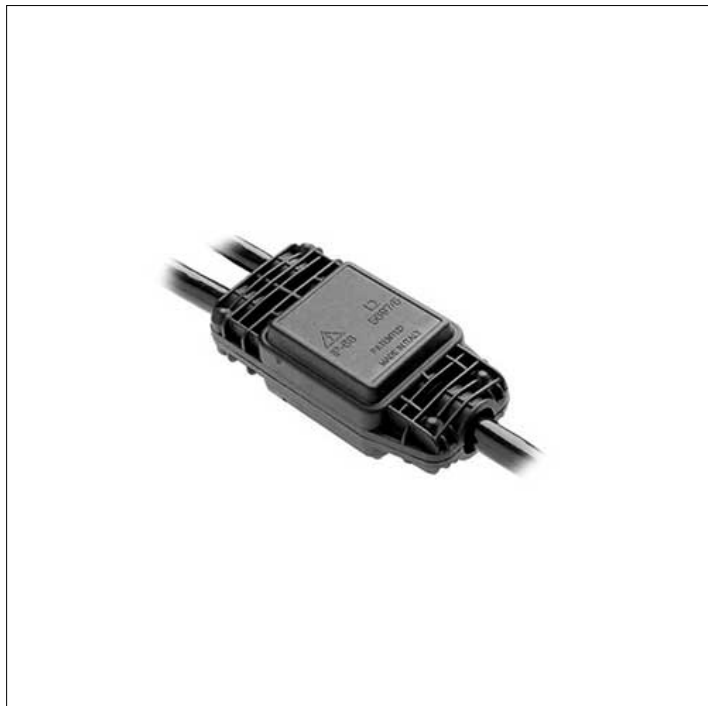

ACCESSORIO

**S.5507**
CONNETTORE GEL A 3 VIE

Per cavi fino a 5x1,5mm² diam. Min 6,5mm / Max 12mm IP68
Dimensioni: 90 x 43 x 30 mm