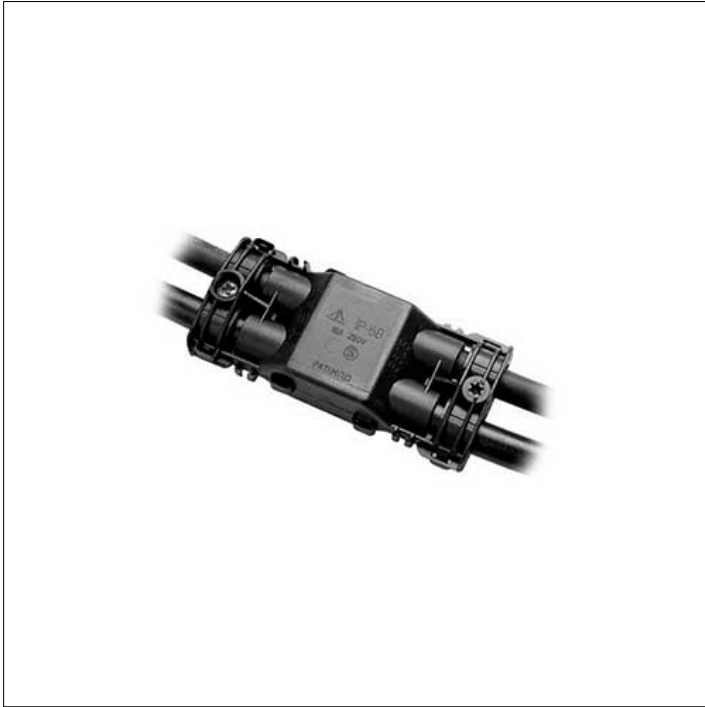

ACCESSOIRE

**S.5519**
Connecteur gel à 4 voies

pour câbles jusqu'à 4x1,5mm² diam. Min 6,5mm / max 12mm
IP68 Dimensions: 105 x 44 x 24 mm