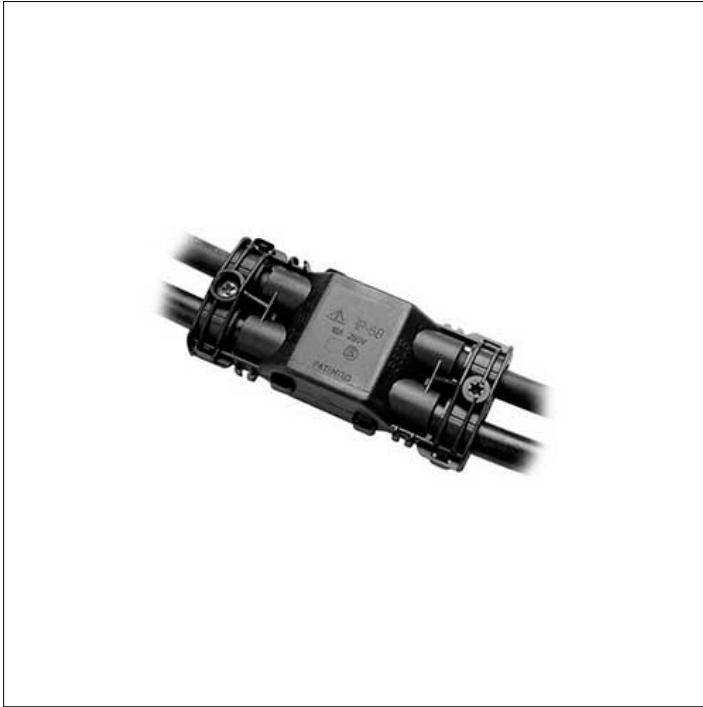

ACCESSOIRE

**S.5519**
Connecteur gel à 4 voies

pour câbles jusqu'à 4x1,5mm² diam. Min 6,5mm / max 12mm
IP68