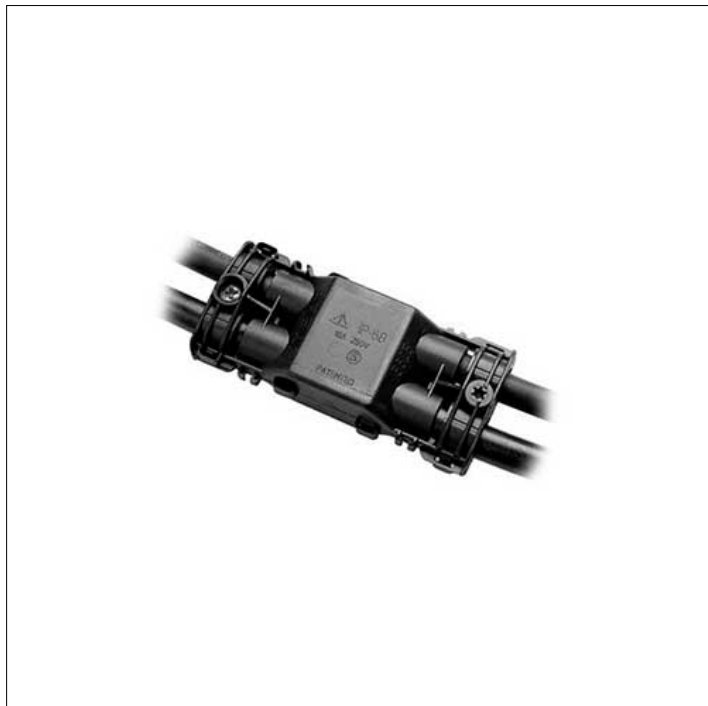

ACCESSORIO

**S.5519
CONNETTORE GEL A 4 VIE**

Per cavi fino a 4x1,5mm² diam. Min 6,5mm / Max 12mm IP68
Dimensioni: 105 x 44 x 24 mm