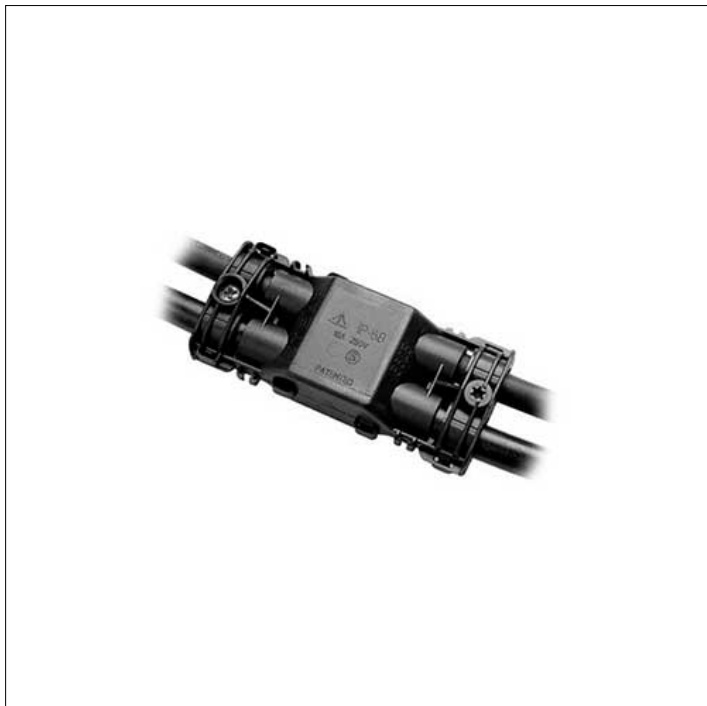

ACCESSORIO

**S.5519
CONNETTORE GEL A 4 VIE**

Per cavi fino a 4x1,5mm² diam. Min 6,5mm / Max 12mm IP68
Dimensioni: 105 x 44 x 24 mm