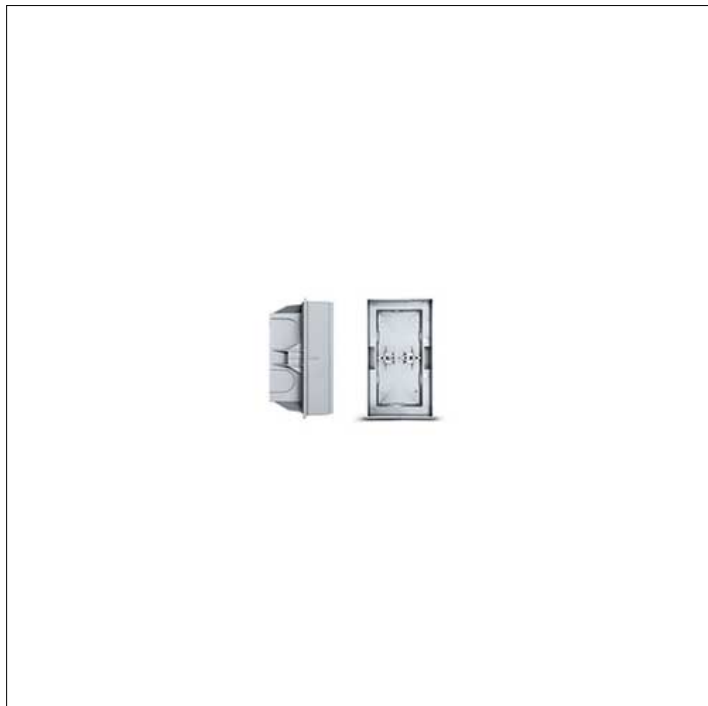

**ACCESSORIO****S.6239  
CASSAFORMA + PERNI A CLIP**

Adatto per installazioni in calcestruzzo. (compreso 2 chiavi per l'estrazione) Dim. 75mmx130mmx72mm