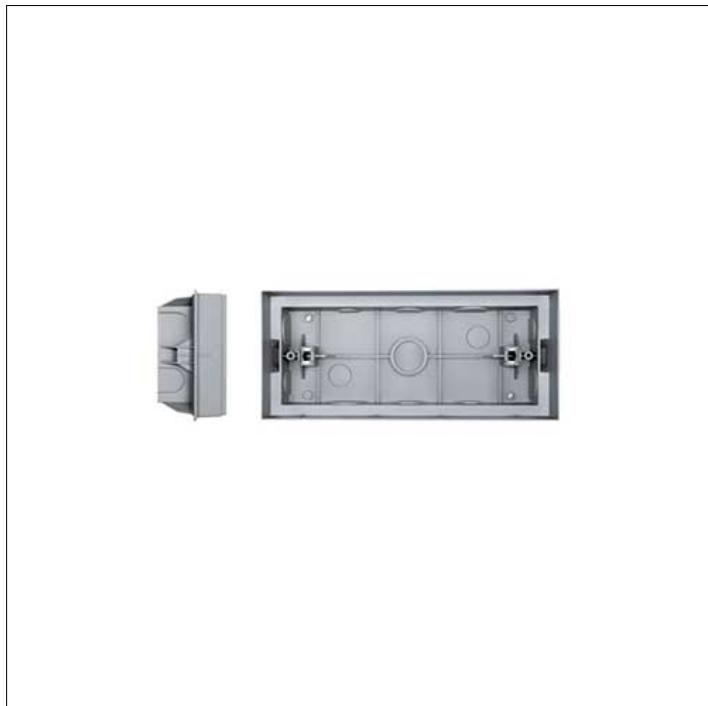

ACCESSORIO**S.6247****CASSAFORMA + PERNI A CLIP**

Adatto per installazioni in calcestruzzo. (compreso 2 chiavi per l'estrazione) Dim. 288mmx133mmx75mm