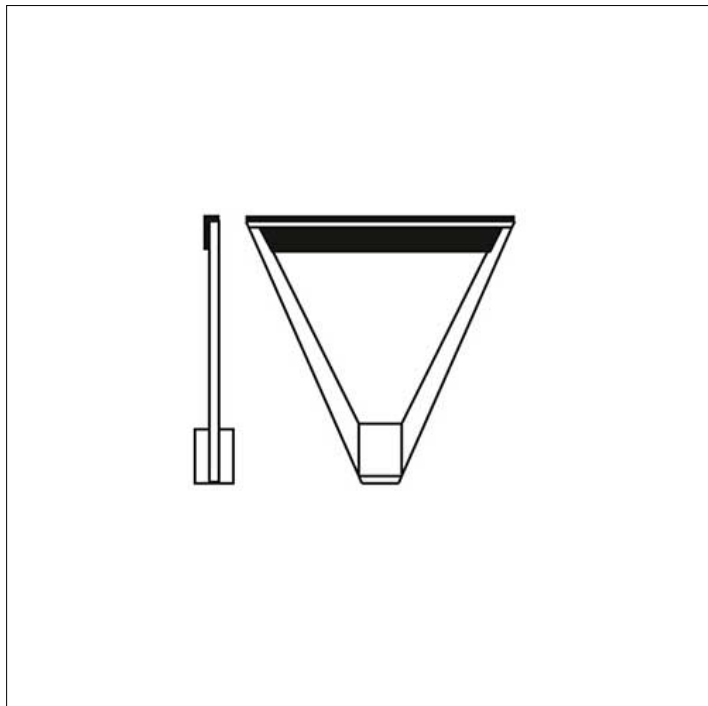

ACCESSOIRE

**S.7049**
ÉCRAN ASYMÉTRIQUE

Écran en aluminium pour une distribution asymétrique de la lumière.

Matériaux / Finition: Aluminium / Gris (code .14) Aluminium / Anthracite (code .24)

Accessoire disponible dans les couleurs suivantes: Gris (cod.14), Gris anthracite (cod.24)