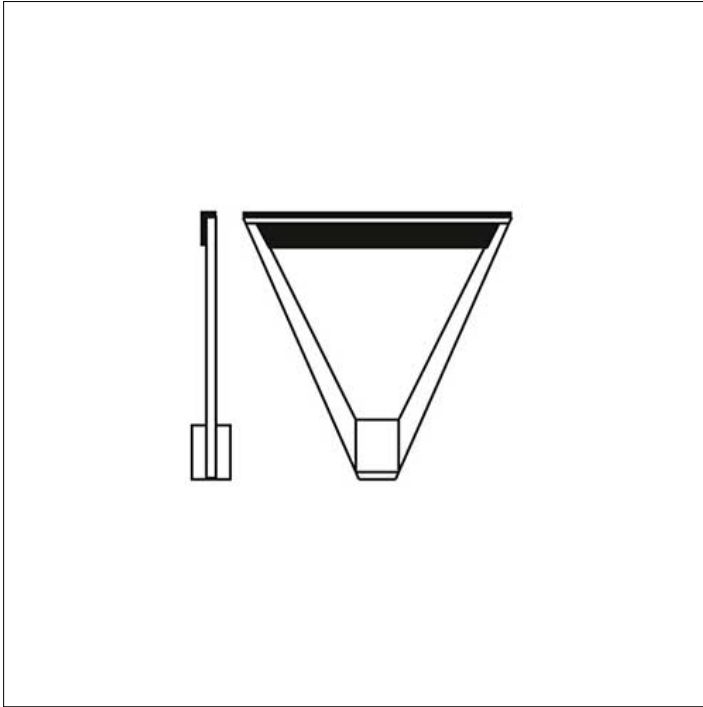

ACCESSOIRE

**S.7059**
ÉCRAN ASYMÉTRIQUE

Écran en aluminium pour une distribution asymétrique de la lumière.

Matériaux / Finition: Aluminium / Gris (code .14) Aluminium / Anthracite (code .24)

Accessoire disponible dans les couleurs suivantes: Gris (cod.14), Gris anthracite (cod.24)