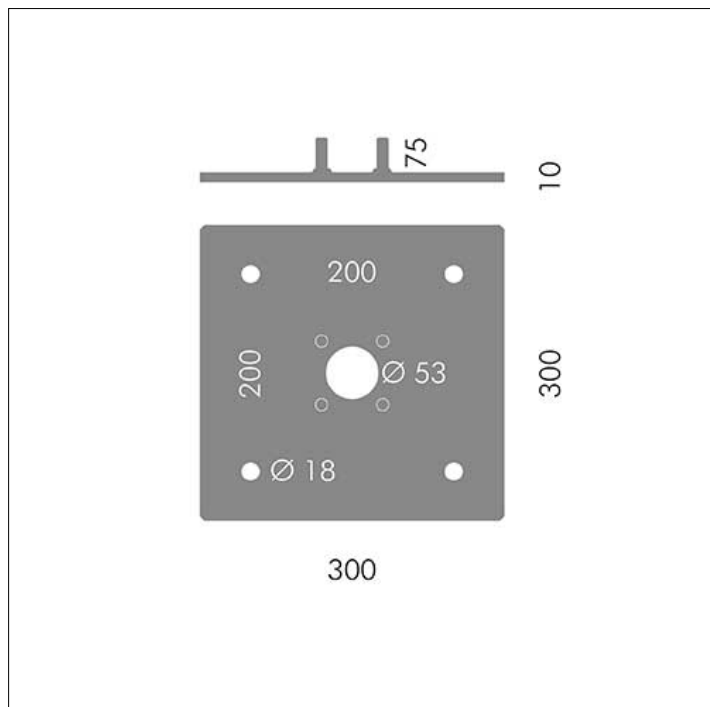

ACCESSOIRE

**S.7108**
EMBASE DE FIXATON

Embase 300x300mm avec entraxe de fixation 200x200mm.
Accessoire disponible dans les couleurs suivantes: Gris (cod.14),
Gris anthracite (cod.24)