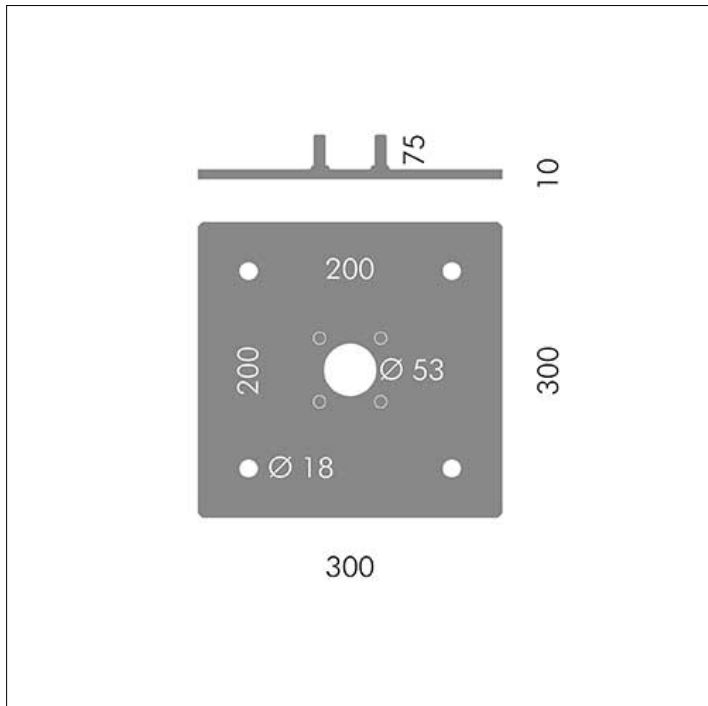

## ACCESSORIO

**S.7108**  
**PIASTRA DI FISSAGGIO PER PARK RETTANGOLARE**  
**PALO**

Base 300x300mm Distanza fori 200x200mm Fori M16  
Accessorio disponibile nei seguenti colori: Grigio alluminio  
(cod.14), Grigio antracite (cod.24)