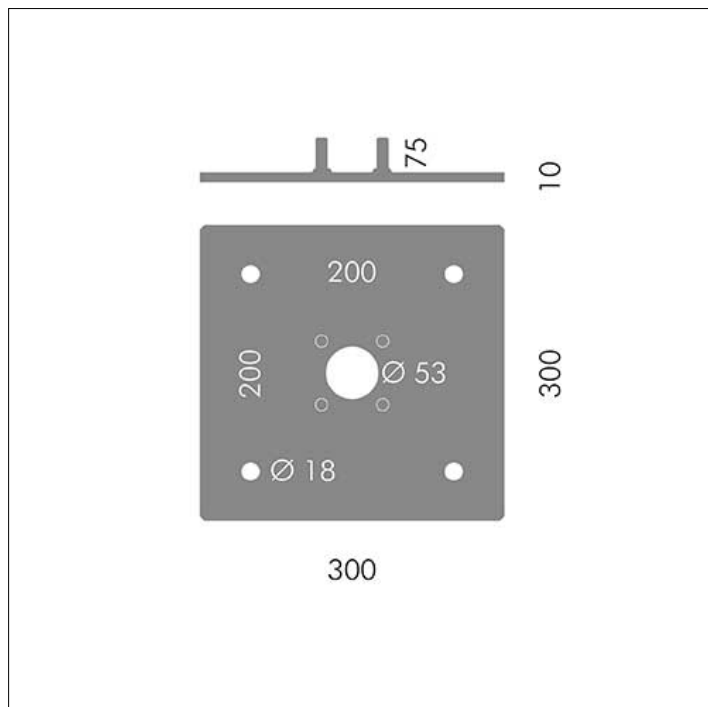

ACCESSORIO

S.7108
PIASTRA DI FISSAGGIO PER PARK RETTANGOLARE
PALO

Base 300x300mm Distanza fori 200x200mm Fori M16
Accessorio disponibile nei seguenti colori: Grigio alluminio
(cod.14), Grigio antracite (cod.24)