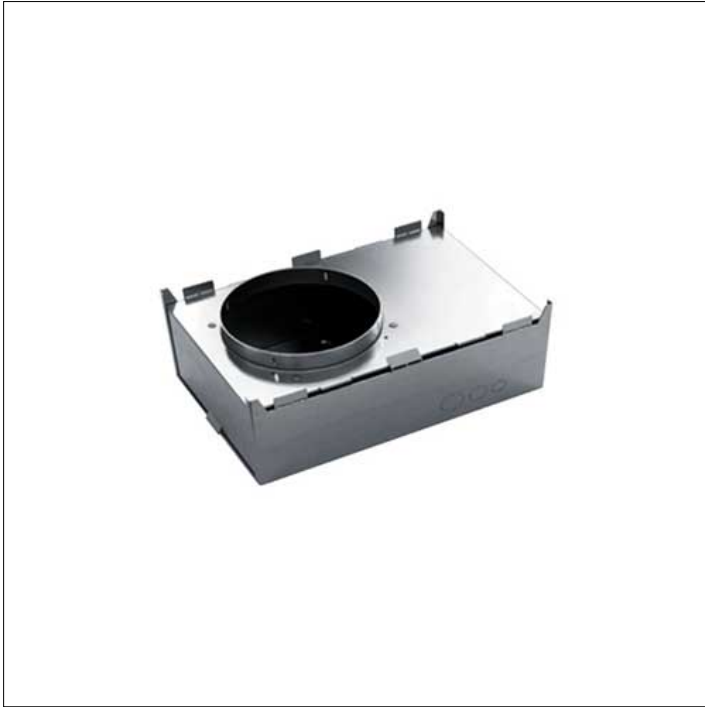

ACCESSORIO**S.7369
CASSAFORMA PER SOFFITTI IN CEMENTO**

Dim. 400 x 260 x 170mm