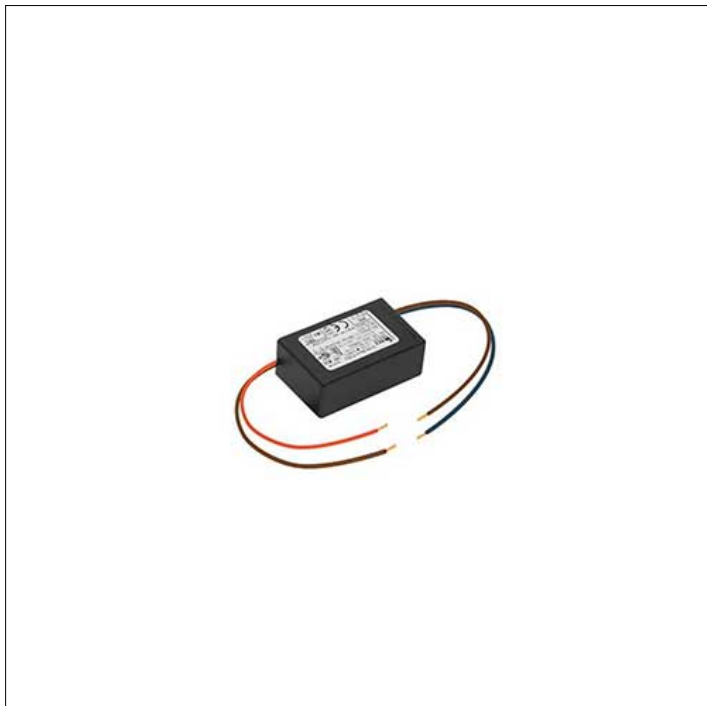

## ACCESSORIO

**S.3425**  
**ALIMENTATORE NON DIMMERABILE 230Vac/24Vdc**  
**8W IP54**

Può essere alloggiato nelle cassaforme per MINISKILL INCASSO tonda, quadrata e verticale. (Eseguire il cablaggio nella cassaforma garantendo adeguato isolamento IP). Dimensioni : 51mm x 31mm x h 21mm

SI CONSIGLIA L'UTILIZZO DELLO SCARICATORE DI SOVRATENSIONE S.2499 PER OGNI ALIMENTATORE ELETTRONICO CHE DEVE ESSERE INSTALLATO A MAX 10m DI DISTANZA DA QUEST'ULTIMO.