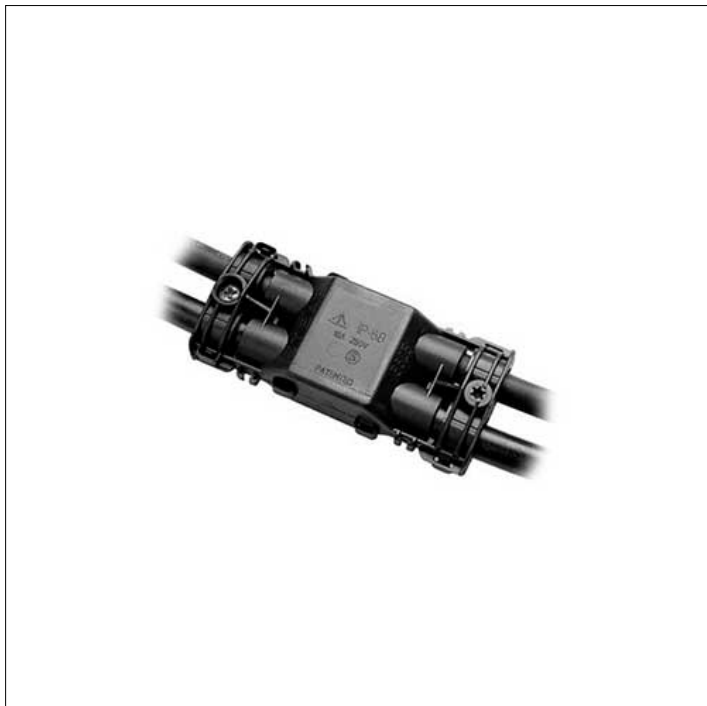

ACCESSORIO

**S.5506**
CONNETTORE GEL A 4 VIE

Per cavi fino a 3x2,5mm² diam. Min 6,5mm / Max 12mm IP68
Dimensioni: 105 x 44 x 24 mm