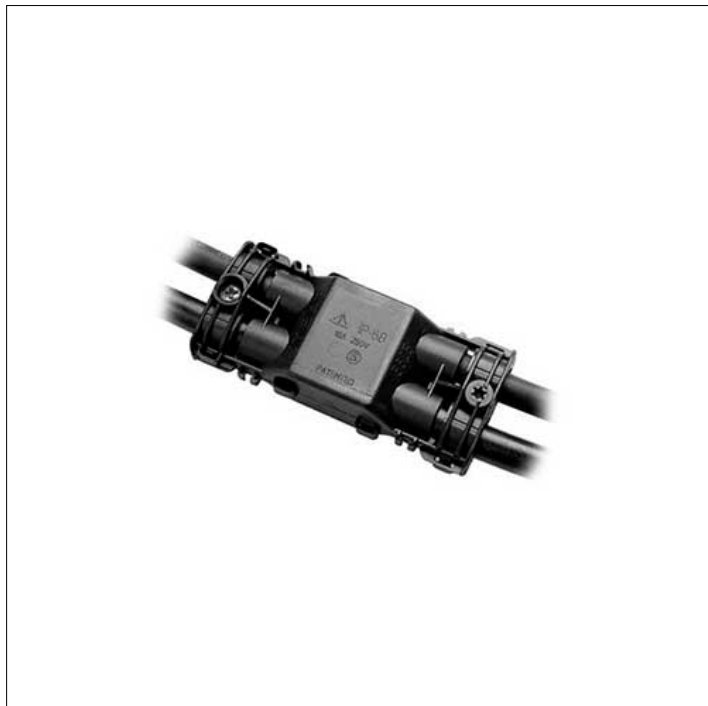

ACCESSORIO

**S.5506
CONNETTORE GEL A 4 VIE**

Per cavi fino a 3x2,5mm² diam. Min 6,5mm / Max 12mm IP68
Dimensioni: 105 x 44 x 24 mm