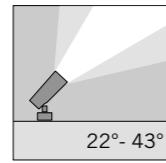

S.1650W Von Medium bis Flood-Optik mit Linse
LED MODUL **3000K** CRI90 852lm 8,6W
(auf Anfrage 2700K CRI90 807lm)
(auf Anfrage 4000K CRI80 1056lm)
24Vdc PWM

Benötigt externe Spannungsversorgung 24Vdc mit konstanter Spannung (Seiten 522-523)