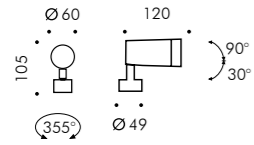

S.1650W Von Medium bis Flood-Optik mit Linse
LED MODUL **3000K** CRI90 852lm 8,6W
(auf Anfrage 2700K CRI90 807lm)
(auf Anfrage 4000K CRI80 1056lm)
24Vdc PWM

Benötigt externe Spannungsversorgung 24Vdc mit konstanter Spannung (Seiten 522-523)

S.1655W Von Medium bis Flood-Optik mit Linse
LED MODUL **3000K** CRI90 852lm 8,6W
(auf Anfrage 2700K CRI90 807lm)
(auf Anfrage 4000K CRI80 1056lm)
24Vdc PWM

Benötigt externe Spannungsversorgung 24Vdc mit konstanter Spannung (Seiten 522-523)

Zubehör

S.1658
SCHUTZHAUBE für FLOWER ZOOM 60
Farbe: Schwarz (Code 09)

S.1659
ERDSPIESS FÜR FLOWER ZOOM 60
aus Polypropylen.

S.1660W Von Medium bis Flood-Optik mit Linse
LED MODUL **3000K** CRI90 1342lm 12,5W
(auf Anfrage 2700K CRI90 1246lm)
(auf Anfrage 4000K CRI80 1658lm)
220V-240Vac 50/60Hz
ON/OFF Nicht dimmbar

Zubehör

S.1668
SCHUTZHAUBE für FLOWER ZOOM 75
Farbe: Schwarz (Code 09)

S.1659
ERDSPIESS FÜR FLOWER ZOOM 75
aus Polypropylen.