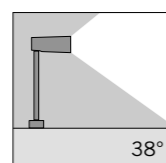

S.1631W Flood-Optik mit Linse
LED MODUL 3000K CRI90 492lm 5,4W
(auf Anfrage 2700K CRI90 426lm)
(auf Anfrage 4000K CRI80 570lm)
24Vdc PWM
Picchetto incluso

Benötigt externe Spannungsversorgung 24Vdc mit konstanter Spannung (Seiten 522-523)
Varianten in der Lichtverteilung: 24°

Zubehör

S.1628 SCHUTZHAUBE für FLOWER 35
Farbe: Schwarz (Code 09)