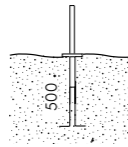

FLOWER 25 UND FLOWER 35
direkt an Masten mit Durchmessern von Ø 38 mm bis
Ø 60 mm montierbar.

S.2805
ZYLINDRISCHER MAST Ø 38 mm ZUM BODENEINBAU
Gesamthöhe des Mastes 3000 mm

S.2806
ERDSTÜCK FÜR S.2805
Gesamthöhe des Mastes 1000mm
Einbautiefe 500mm

S.1607
MONTAGESCHNALLE ZUR BEFESTIGUNG AN BÄUMEN
Farbe: Schwarz (Code 09)

Private villa, Italy - Arch. Varischi e Geom. Bertendis © ph. Mario Bertani

FLOWER ZOOM

Die zwei größeren Ausführungen, Flower ZOOM Ø 60 und Ø 75, bieten im Unterschied zu den kleineren die Möglichkeit, den Abstrahlwinkel sogar nach der Installation zu verändern. Der Übergang von einem gebündelten 20°-Spot zu einem breiten 40°-Flood-Abstrahlwinkel erfolgt weich und ganz allmählich, sodass höchster Komfort gewährleistet ist. Die Veränderung wird durch eine manuelle Drehung der Frontblende erzielt.