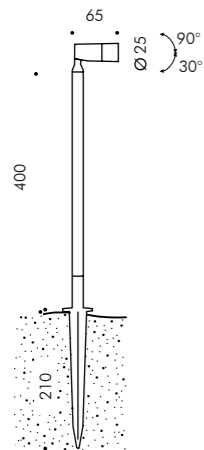

Flower in den zwei kleineren Größen, Ø 25 und Ø 35, besitzt leistungsfähige Spot-, Medium- und Flood-Optiken für besondere Lichtakzente. Das klare Design ohne sichtbare Kabel trifft auf höchsten Lichtkomfort, der durch die zurückversetzte Optik und den Einsatz von Lichtstrahl definierenden Spezialfiltern erzielt wird. Die Produkte der Flower-Familie sind als Wandleuchte, mit Ausleger, mit Erdspeiß und zur Anbringung an Masten erhältlich.

Flower gibt es zudem in größer dimensionierten ZOOM-Versionen mit einstellbarer Optik.

TECHNISCHE BESCHREIBUNG
 Aluminiumdruckgussgehäuse und Aluminiumstrangpressprofil mit hoher Korrosionsbeständigkeit. Schrauben aus A4-Edelstahl. Diffusor aus gehärtetem Klarglas. Doppelgelenk ermöglicht Drehung in drei Achsen. Lieferung mit zweiadrigem Flachkabel 5,0 m für Fernanschluss. Silikondichtungen. Doppelte Pulverbeschichtung.

www.simes.it/flower

S.1600W Spot-Optik mit Linse
 LED MODUL **3000K** CRI90 260lm 2,2W
 (auf Anfrage 2700K CRI90 240lm)
 (auf Anfrage 4000K CRI80 320lm)
24Vdc PWM

S.1601W Medium-Optik mit Linse
 LED MODUL **3000K** CRI90 260lm 2,2W
 (auf Anfrage 2700K CRI90 240lm)
 (auf Anfrage 4000K CRI80 320lm)
24Vdc PWM

Benötigt externe Spannungsversorgung 24Vdc mit konstanter Spannung (Seiten 522-523)
Varianten in der Lichtverteilung: 63°

S.1609
ERDSPIESS FÜR FLOWER 25
 aus Polypropylen.

POLLER MIT FLOWER 25 inklusive erdspiess