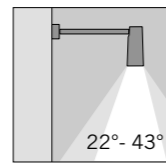

S.1655W Von Medium bis Flood-Optik mit Linse
LED MODUL **3000K** CRI90 852lm 8,6W
(auf Anfrage 2700K CRI90 807lm)
(auf Anfrage 4000K CRI80 1056lm)
24Vdc PWM

Benötigt externe Spannungsversorgung 24Vdc mit konstanter Spannung (Seiten 522-523)

Zubehör

S.1658
SCHUTZHAUBE für FLOWER ZOOM 60
Farbe: Schwarz (Code 09)