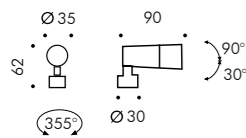

FLOWER 35

SIMES

S.1620W Spot-Optik mit Linse
LED MODUL 3000K CRI90 492lm 5,4W
(auf Anfrage 2700K CRI90 426lm)
(auf Anfrage 4000K CRI80 570lm)
24Vdc PWM

S.1621W Flood-Optik mit Linse
LED MODUL 3000K CRI90 492lm 5,4W
(auf Anfrage 2700K CRI90 426lm)
(auf Anfrage 4000K CRI80 570lm)
24Vdc PWM