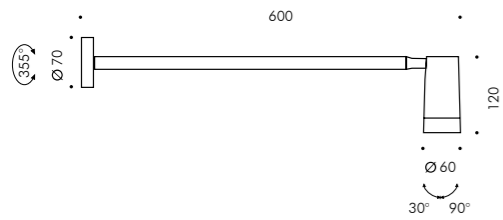

S.1650W Von Medium bis Flood-Optik mit Linse
LED MODUL **3000K** CRI90 852lm 8,6W
(auf Anfrage 2700K CRI90 807lm)
(auf Anfrage 4000K CRI80 1056lm)
24Vdc PWM

Benötigt externe Spannungsversorgung 24Vdc mit konstanter Spannung (Seiten 522-523)

FLOWER ZOOM 60 mit ausleger

S.1655W Von Medium bis Flood-Optik mit Linse
LED MODUL **3000K** CRI90 852lm 8,6W
(auf Anfrage 2700K CRI90 807lm)
(auf Anfrage 4000K CRI80 1056lm)
24Vdc PWM

Benötigt externe Spannungsversorgung 24Vdc mit konstanter Spannung (Seiten 522-523)

Zubehör

S.1658
SCHUTZHAUBE für FLOWER ZOOM 60
Farbe: Schwarz (Code 09)

S.1659
ERDSPIESS FÜR FLOWER ZOOM 60
aus Polypropylen.