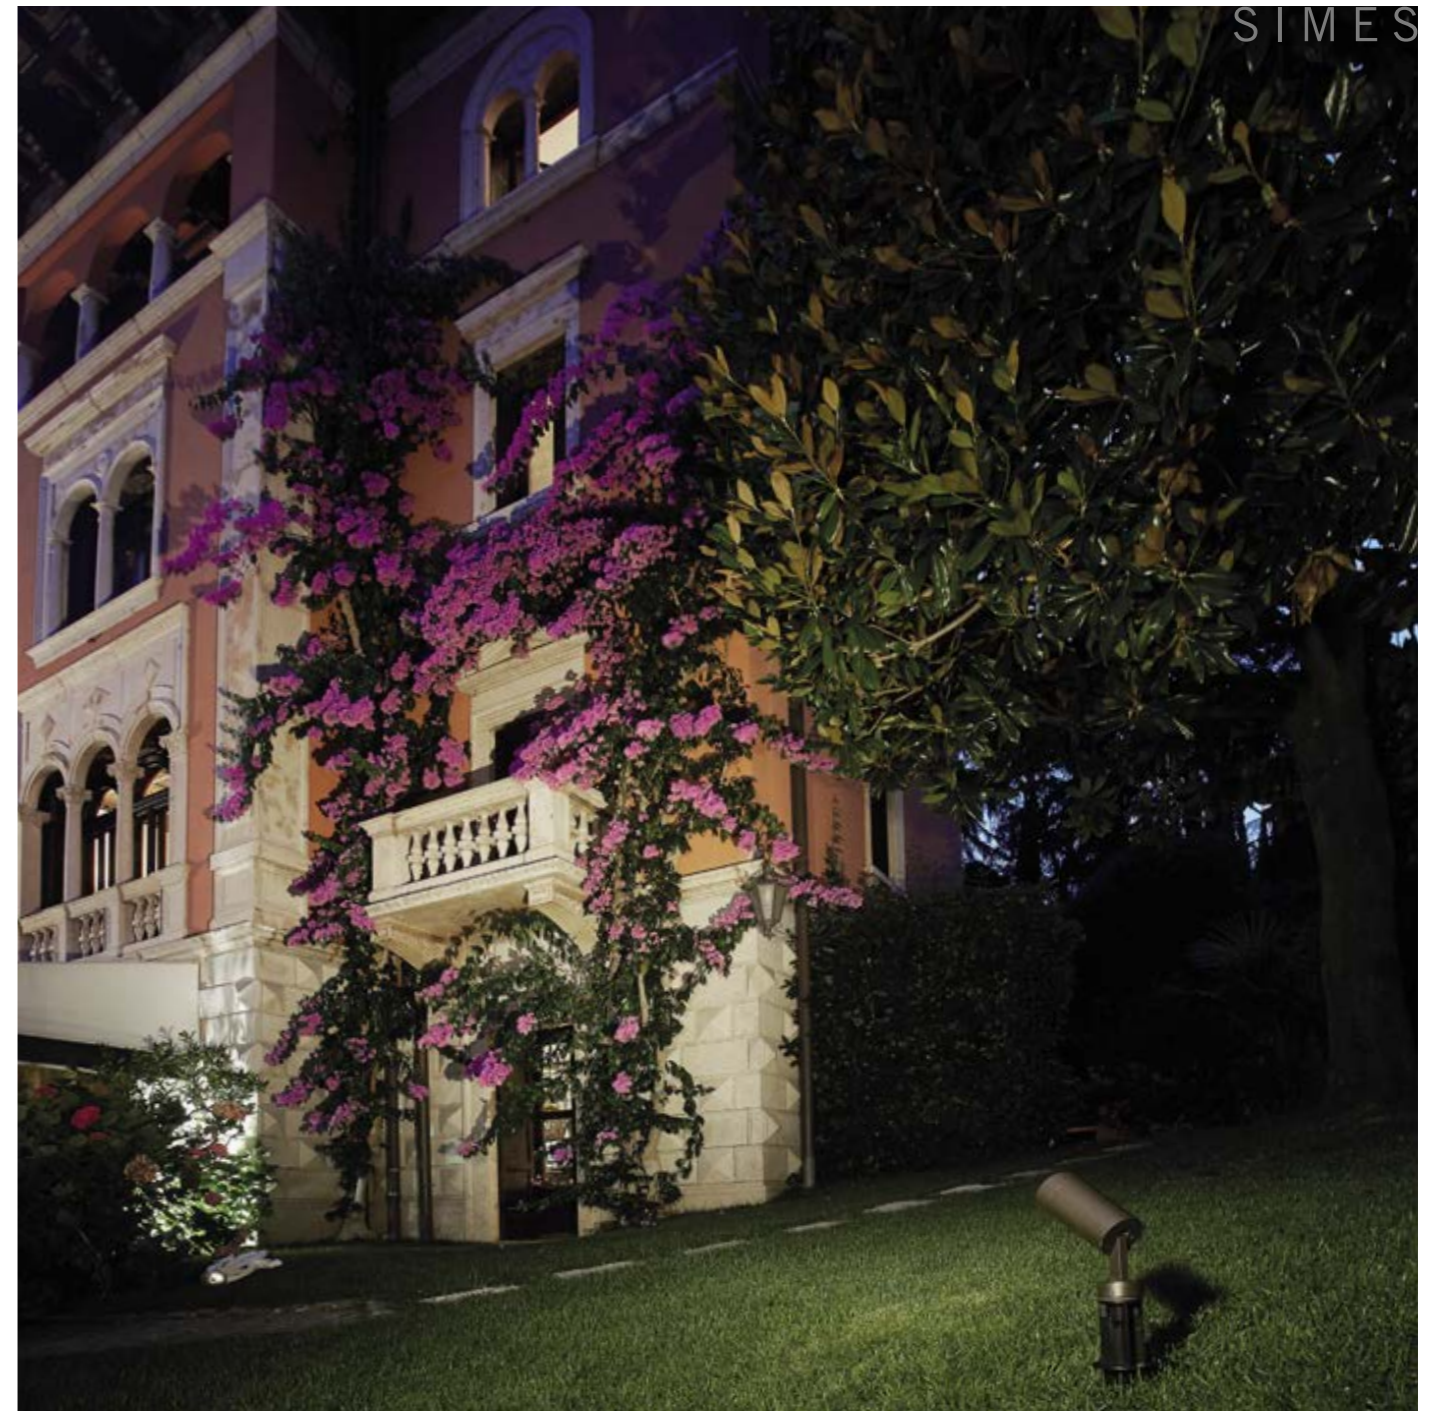

MECHANISCHE BESTÄNDIGKEIT
IK 07

FARBEN

 .07 Dunkelgrün

 .09 Schwarz

 .24 Anthrazitgrau

FLOWER ZOOM 20°
 Enger Strahl für zielgerichtetes Licht

Der 20°-Punktstrahl von Flower ZOOM sorgt für einen präzisen Kegelstrahl, der sich durch eine angenehme und blendfreie Verteilung auszeichnet. Dank des vor Ort einstellbaren Zooms lässt sich der zeitliche Aufwand für die Lichtplanung verringern, da die Strahlbreite anhand der realen Wirkung des Objekts in der Umgebung optimiert werden kann. In der Abbildung hebt die Akzentbeleuchtung den Balkon als architektonisches Element hervor.

FLOWER ZOOM 40°
 Breiter Strahl für diffuseres Licht

Im Modus 40°-Flutstrahl beleuchtet Flower Zoom einen sehr breiten Bereich, ohne einen Fokus zu definieren, und verteilt das Licht sehr gleichmäßig auf der Oberfläche. Dies ist die ideale Lösung für die Beleuchtung großer Flächen, urbaner Räume, Grünflächen, Bäume und Büsche, die sich mit der Zeit verändern. Die stufenweise Einstellung des Strahls von 20° auf 40° bzw. in umgekehrter Richtung ist stets durch einfaches manuelles Drehen der Frontblende möglich. Die Abbildung zeigt eine stärker verteilte Beleuchtung der gesamten Fassade.