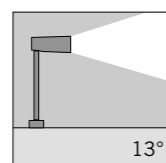

POLLER MIT FLOWER 35 inklusive erdspiess

S.1630W Spot-Optik mit Linse
LED MODUL 3000K CRI90 492lm 5,4W
(auf Anfrage 2700K CRI90 426lm)
(auf Anfrage 4000K CRI80 570lm)
24Vdc PWM
Picchetto incluso