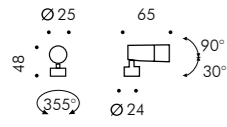

S.1600W Spot-Optik mit Linse
LED MODUL **3000K** CRI90 260lm 2,2W
(auf Anfrage 2700K CRI90 240lm)
(auf Anfrage 4000K CRI80 320lm)
24Vdc PWM