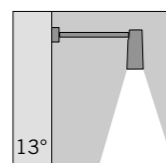

FLOWER 35 mit ausleger

S.1625W Spot-Optik mit Linse
LED MODUL 3000K CRI90 492lm 5,4W
(auf Anfrage 2700K CRI90 426lm)
(auf Anfrage 4000K CRI80 570lm)
24Vdc PWM