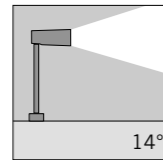

POLLER MIT FLOWER 25 inklusive erdspiess

S.1610W Spot-Optik mit Linse
LED MODUL **3000K** CRI90 260lm 2,2W
(auf Anfrage 2700K CRI90 240lm)
(auf Anfrage 4000K CRI80 320lm)
24Vdc PWM
Picchetto incluso