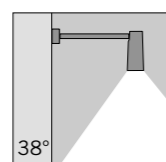

Benötigt externe Spannungsversorgung 24Vdc mit konstanter Spannung (Seiten 522-523)
Varianten in der Lichtverteilung: 24°

S.1609 ERDSPIESS FÜR FLOWER 35
aus Polypropylen.

FLOWER 35 mit ausleger

S.1625W Spot-Optik mit Linse
LED MODUL 3000K CRI90 492lm 5,4W
(auf Anfrage 2700K CRI90 426lm)
(auf Anfrage 4000K CRI80 570lm)
24Vdc PWM