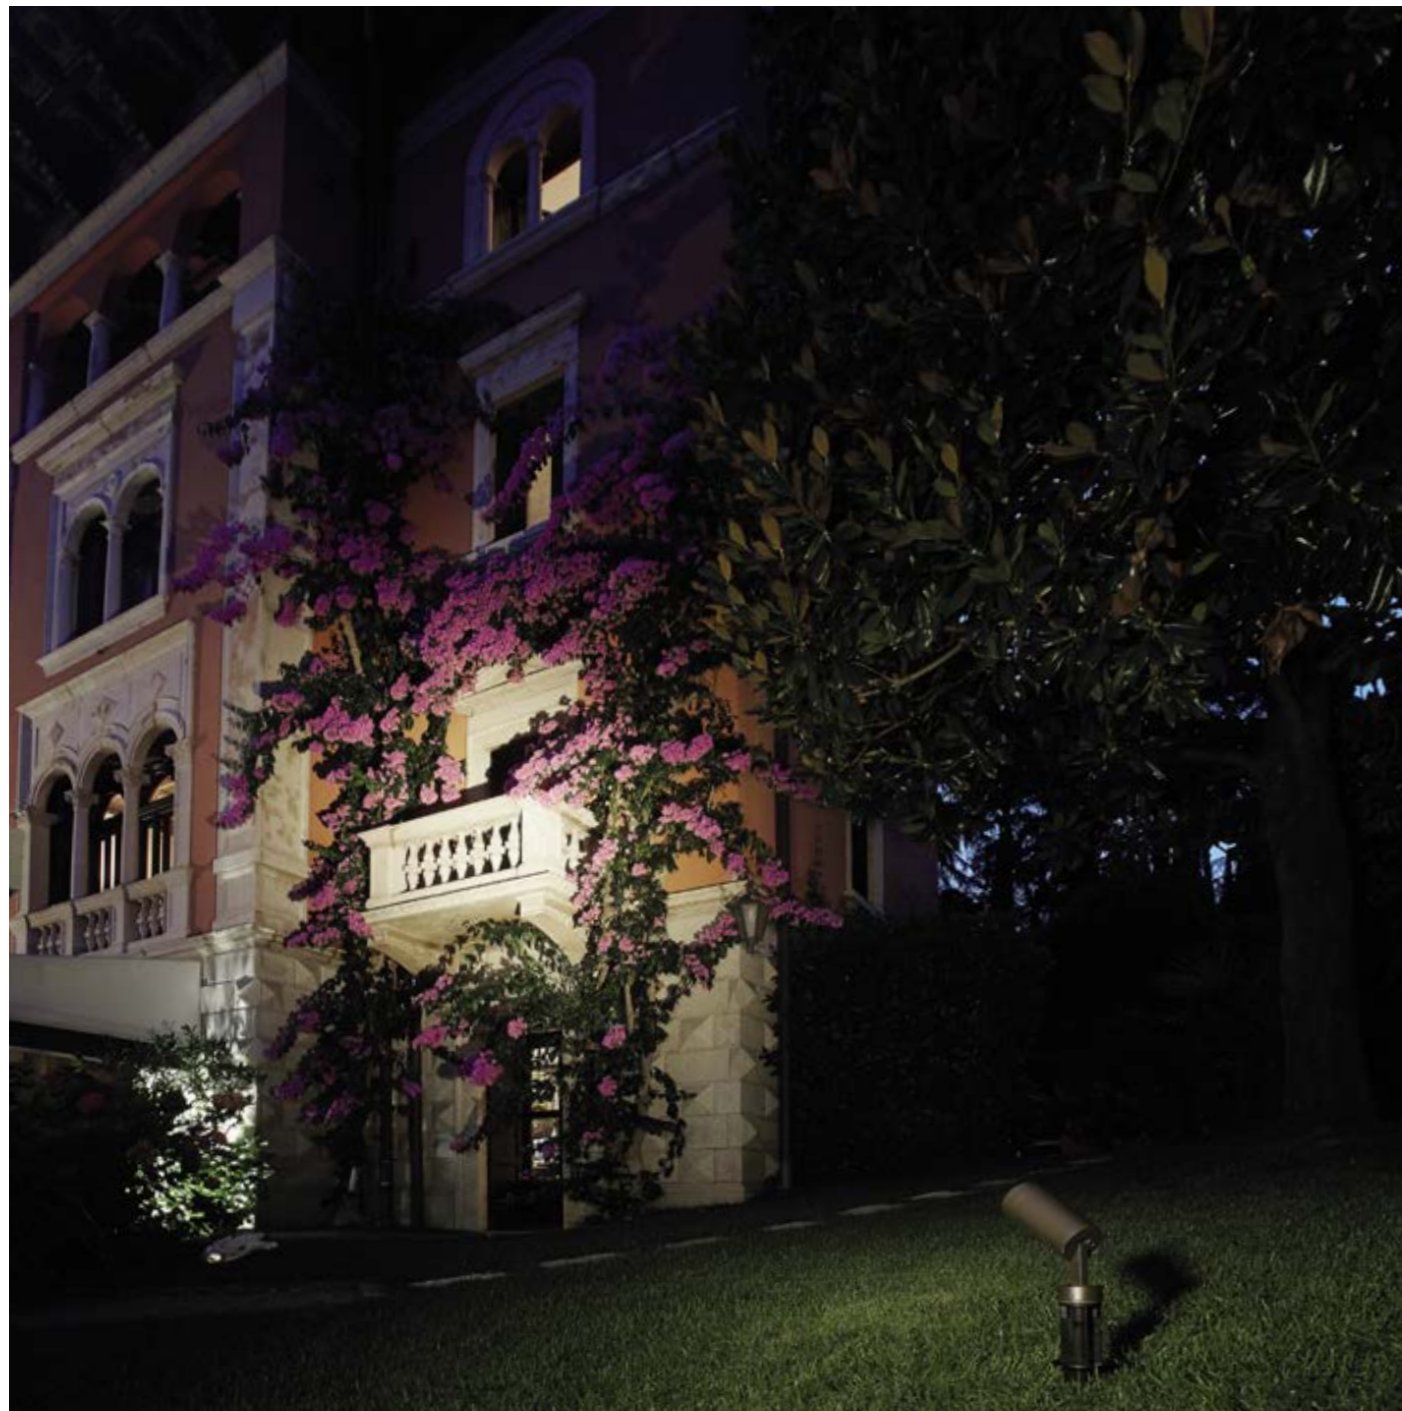

FLOWER ZOOM 20°
Enger Strahl für zielgerichtetes Licht

Der 20°-Punktstrahl von Flower ZOOM sorgt für einen präzisen Kegelstrahl, der sich durch eine angenehme und blendfreie Verteilung auszeichnet. Dank des vor Ort einstellbaren Zooms lässt sich der zeitliche Aufwand für die Lichtplanung verringern, da die Strahlbreite anhand der realen Wirkung des Objekts in der Umgebung optimiert werden kann. In der Abbildung hebt die Akzentbeleuchtung den Balkon als architektonisches Element hervor.

FLOWER ZOOM 40°
Breiter Strahl für diffuseres Licht

Im Modus 40°-Flutstrahl beleuchtet Flower Zoom einen sehr breiten Bereich, ohne einen Fokus zu definieren, und verteilt das Licht sehr gleichmäßig auf der Oberfläche. Dies ist die ideale Lösung für die Beleuchtung großer Flächen, urbaner Räume, Grünflächen, Bäume und Büsche, die sich mit der Zeit verändern. Die stufenweise Einstellung des Strahls von 20° auf 40° bzw. in umgekehrter Richtung ist stets durch einfaches manuelles Drehen der Frontblende möglich. Die Abbildung zeigt eine stärker verteilte Beleuchtung der gesamten Fassade.