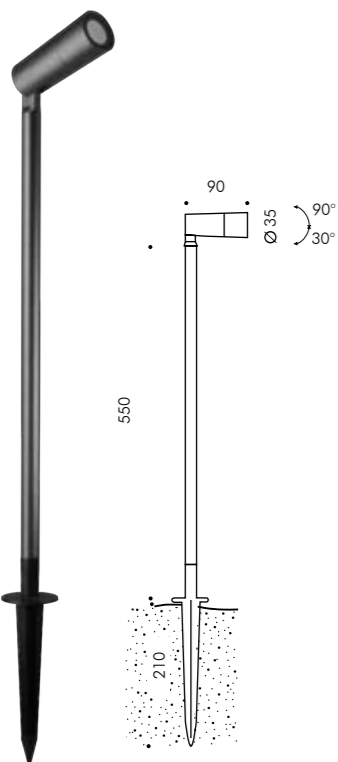

FLOWER 35

SIMES

S.1620W Spot-Optik mit Linse
LED MODUL 3000K CRI90 492lm 5,4W
(auf Anfrage 2700K CRI90 426lm)
(auf Anfrage 4000K CRI80 570lm)
24Vdc PWM

S.1621W Flood-Optik mit Linse
LED MODUL 3000K CRI90 492lm 5,4W
(auf Anfrage 2700K CRI90 426lm)
(auf Anfrage 4000K CRI80 570lm)
24Vdc PWM

Benötigt externe Spannungsversorgung 24Vdc mit konstanter Spannung (Seiten 522-523)
Varianten in der Lichtverteilung: 24°

S.1609 ERDSPIESS FÜR FLOWER 35
aus Polypropylen.

FLOWER 35 mit ausleger

S.1625W Spot-Optik mit Linse
LED MODUL 3000K CRI90 492lm 5,4W
(auf Anfrage 2700K CRI90 426lm)
(auf Anfrage 4000K CRI80 570lm)
24Vdc PWM

S.1626W Flood-Optik mit Linse
LED MODUL 3000K CRI90 492lm 5,4W
(auf Anfrage 2700K CRI90 426lm)
(auf Anfrage 4000K CRI80 570lm)
24Vdc PWM

Benötigt externe Spannungsversorgung 24Vdc mit konstanter Spannung (Seiten 522-523)
Varianten in der Lichtverteilung: 24°

POLLER MIT FLOWER 35 inklusive erdspiess

S.1630W Spot-Optik mit Linse
LED MODUL 3000K CRI90 492lm 5,4W
(auf Anfrage 2700K CRI90 426lm)
(auf Anfrage 4000K CRI80 570lm)
24Vdc PWM
Picchetto incluso

S.1631W Flood-Optik mit Linse
LED MODUL 3000K CRI90 492lm 5,4W
(auf Anfrage 2700K CRI90 426lm)
(auf Anfrage 4000K CRI80 570lm)
24Vdc PWM
Picchetto incluso

Benötigt externe Spannungsversorgung 24Vdc mit konstanter Spannung (Seiten 522-523)
Varianten in der Lichtverteilung: 24°

Zubehör

S.1628 SCHUTZHAUBE für FLOWER 35
Farbe: Schwarz (Code 09)