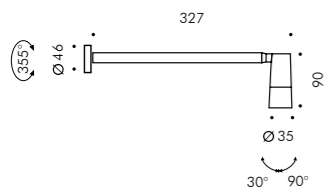

FLOWER 35 mit ausleger

S.1625W Spot-Optik mit Linse
LED MODUL 3000K CRI90 492lm 5,4W
(auf Anfrage 2700K CRI90 426lm)
(auf Anfrage 4000K CRI80 570lm)
24Vdc PWM