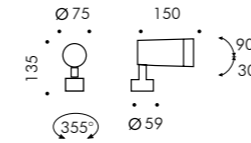

S.1650W Von Medium bis Flood-Optik mit Linse
LED MODUL **3000K** CRI90 852lm 8,6W
(auf Anfrage 2700K CRI90 807lm)
(auf Anfrage 4000K CRI80 1056lm)
24Vdc PWM

Benötigt externe Spannungsversorgung 24Vdc mit konstanter Spannung (Seiten 522-523)

S.1655W Von Medium bis Flood-Optik mit Linse
LED MODUL **3000K** CRI90 852lm 8,6W
(auf Anfrage 2700K CRI90 807lm)
(auf Anfrage 4000K CRI80 1056lm)
24Vdc PWM

Benötigt externe Spannungsversorgung 24Vdc mit konstanter Spannung (Seiten 522-523)

Zubehör

S.1658
SCHUTZHAUBE für FLOWER ZOOM 60
Farbe: Schwarz (Code 09)

S.1659
ERDSPIESS FÜR FLOWER ZOOM 60
aus Polypropylen.

S.1660W Von Medium bis Flood-Optik mit Linse
LED MODUL **3000K** CRI90 1342lm 12,5W
(auf Anfrage 2700K CRI90 1246lm)
(auf Anfrage 4000K CRI80 1658lm)
220V-240Vac 50/60Hz
ON/OFF Nicht dimmbar

Zubehör

S.1668
SCHUTZHAUBE für FLOWER ZOOM 75
Farbe: Schwarz (Code 09)

S.1659
ERDSPIESS FÜR FLOWER ZOOM 75
aus Polypropylen.