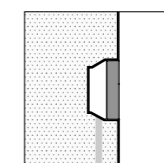

S.6247

EINGIEßGEHÄUSE + BEFESTIGUNGSSET
(auch für Montage in Sichtbeton geeignet)
Spezialwerkzeug zum Leuchtenausbau im Lieferumfang enthalten.