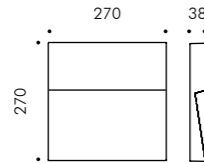

Skill quadratisch 270mm

S.6255W

LED MODUL **3000K** CRI90 2100lm 17,8W
(auf Anfrage 2700K CRI90 1995lm)
(auf Anfrage 4000K CRI80 2800lm)
220V-240Vac 50/60Hz
DALI 2 / PUSH dimmbar