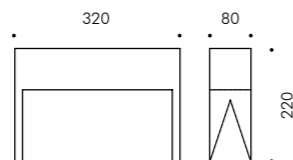

S.6350W Skill Pollerleuchte einzelner Lichtaustritt
LED MODUL **3000K** CRI90 1680lm 13,7W
(auf Anfrage 2700K CRI90 1596lm)
(auf Anfrage 4000K CRI80 1820lm)
220V-240Vac 50/60Hz
ON/OFF Nicht dimmbar

S.6360W Skill Pollerleuchte doppelter Lichtaustritt
LED MODUL **3000K** CRI90 3360lm 27,5W
(auf Anfrage 2700K CRI90 3192lm)
(auf Anfrage 4000K CRI80 3640lm)
220V-240Vac 50/60Hz
ON/OFF Nicht dimmbar

Zubehör

S.6359 EINGIEBANKER FÜR SKILL POLLER
BetoneingieBanker.

Private Villa, Isseo lake, Italy © ph. Simes S.p.A