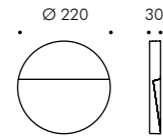

Die Skill Ausführung wird unter Verwendung des Eingießgehäuses und Befestigungssets zur absolut flächenbündigen Wandeinbauleuchte.

Skill rund 220mm

S.6280W

LED MODUL **3000K** CRI90 1050lm 8,9W
(auf Anfrage 2700K CRI90 997lm)
(auf Anfrage 4000K CRI80 1400lm)
220V-240Vac 50/60Hz
Dimmbar mit Phasenschnitt

Variante mit DALI 2 / PUSH-Spannungsversorgung auf Anfrage und gegen Aufpreis.