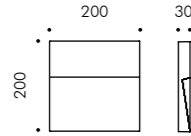

Skill quadratisch 200mm

S.6260W

LED MODUL **3000K** CRI90 1050lm 8,9W
(auf Anfrage 2700K CRI90 997lm)
(auf Anfrage 4000K CRI80 1400lm)
220V-240Vac 50/60Hz
Dimmbar mit Phasenschnitt

Variante mit DALI 2 / PUSH-Spannungsversorgung auf Anfrage und gegen Aufpreis.