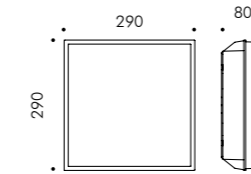

S.6257

EINGIEßGEHÄUSE + BEFESTIGUNGSSET
(auch für Montage in Sichtbeton geeignet)
Spezialwerkzeug zum Leuchtenausbau im Lieferumfang enthalten.