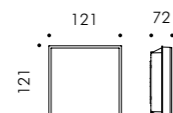

S.6256
EINGIEßGEHÄUSE + BEFESTIGUNGSSET
(auch für Montage in Sichtbeton geeignet)
Spezialwerkzeug zum Leuchtenausbau im
Lieferumfang enthalten.