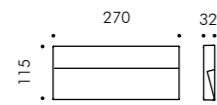

Skill rechteckig 270mm

S.6240W

LED MODUL **3000K** CRI90 1313lm 11,1W
(auf Anfrage 2700K CRI90 1247lm)
(auf Anfrage 4000K CRI80 1751lm)
220V-240Vac 50/60Hz
ON/OFF Nicht dimmbar