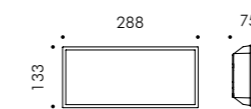

S.6247

EINGIEßGEHÄUSE + BEFESTIGUNGSSET
(auch für Montage in Sichtbeton geeignet)
Spezialwerkzeug zum Leuchtenausbau im Lieferumfang enthalten.