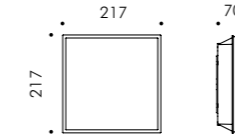

Skill rechteckig 270mm

S.6240W

LED MODUL **3000K** CRI90 1313lm 11,1W
(auf Anfrage 2700K CRI90 1247lm)
(auf Anfrage 4000K CRI80 1751lm)
220V-240Vac 50/60Hz
ON/OFF Nicht dimmbar

S.6288

EINGIEßGEHÄUSE + BEFESTIGUNGSSET
(auch für Montage in Sichtbeton geeignet)
Spezialwerkzeug zum Leuchtenausbau im Lieferumfang enthalten.