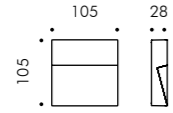

Miniskill quadratisch 105mm

S.6250W
LED MODUL **3000K** CRI90 551lm 4,7W
(auf Anfrage 2700K CRI90 507lm)
(auf Anfrage 4000K CRI80 735lm)
24Vdc PWM

Benötigt externe Spannungsversorgung
24Vdc mit konstanter Spannung
(Seiten 522-523)