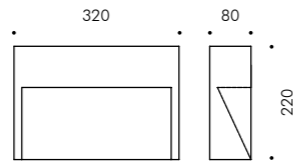

S.6360W Skill Pollerleuchte doppelter Lichtaustritt
LED MODUL **3000K** CRI90 3360lm 27,5W
(auf Anfrage 2700K CRI90 3192lm)
(auf Anfrage 4000K CRI80 3640lm)
220V-240Vac 50/60Hz
ON/OFF Nicht dimmbar