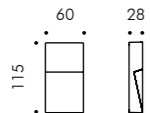

Miniskill vertikal 60mm

S.6230W
LED MODUL **3000K** CRI90 775lm 4W
(auf Anfrage 2700K CRI90 652lm)
(auf Anfrage 4000K CRI80 891lm)
24Vdc PWM

Benötigt externe Spannungsversorgung
24Vdc mit konstanter Spannung
(Seiten 522-523)

MINISKILL Wandinbauleuchte

Die Miniskill Ausführung wird unter Verwendung des Eingießgehäuses und Befestigungssets zur absolut flächenbündigen Wandinbauleuchte.