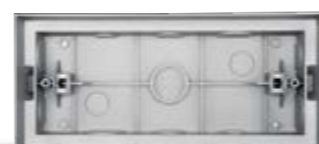

S.6268

EINGIEßGEHÄUSE + BEFESTIGUNGSSET
(auch für Montage in Sichtbeton geeignet)
Spezialwerkzeug zum Leuchtenausbau im Lieferumfang enthalten.

S.6257

EINGIEßGEHÄUSE + BEFESTIGUNGSSET
(auch für Montage in Sichtbeton geeignet)
Spezialwerkzeug zum Leuchtenausbau im Lieferumfang enthalten.