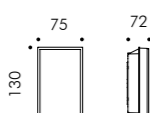

S.6239
EINGIEßGEHÄUSE + BEFESTIGUNGSSET
(auch für Montage in Sichtbeton geeignet)
Spezialwerkzeug zum Leuchtenausbau im
Lieferumfang enthalten.