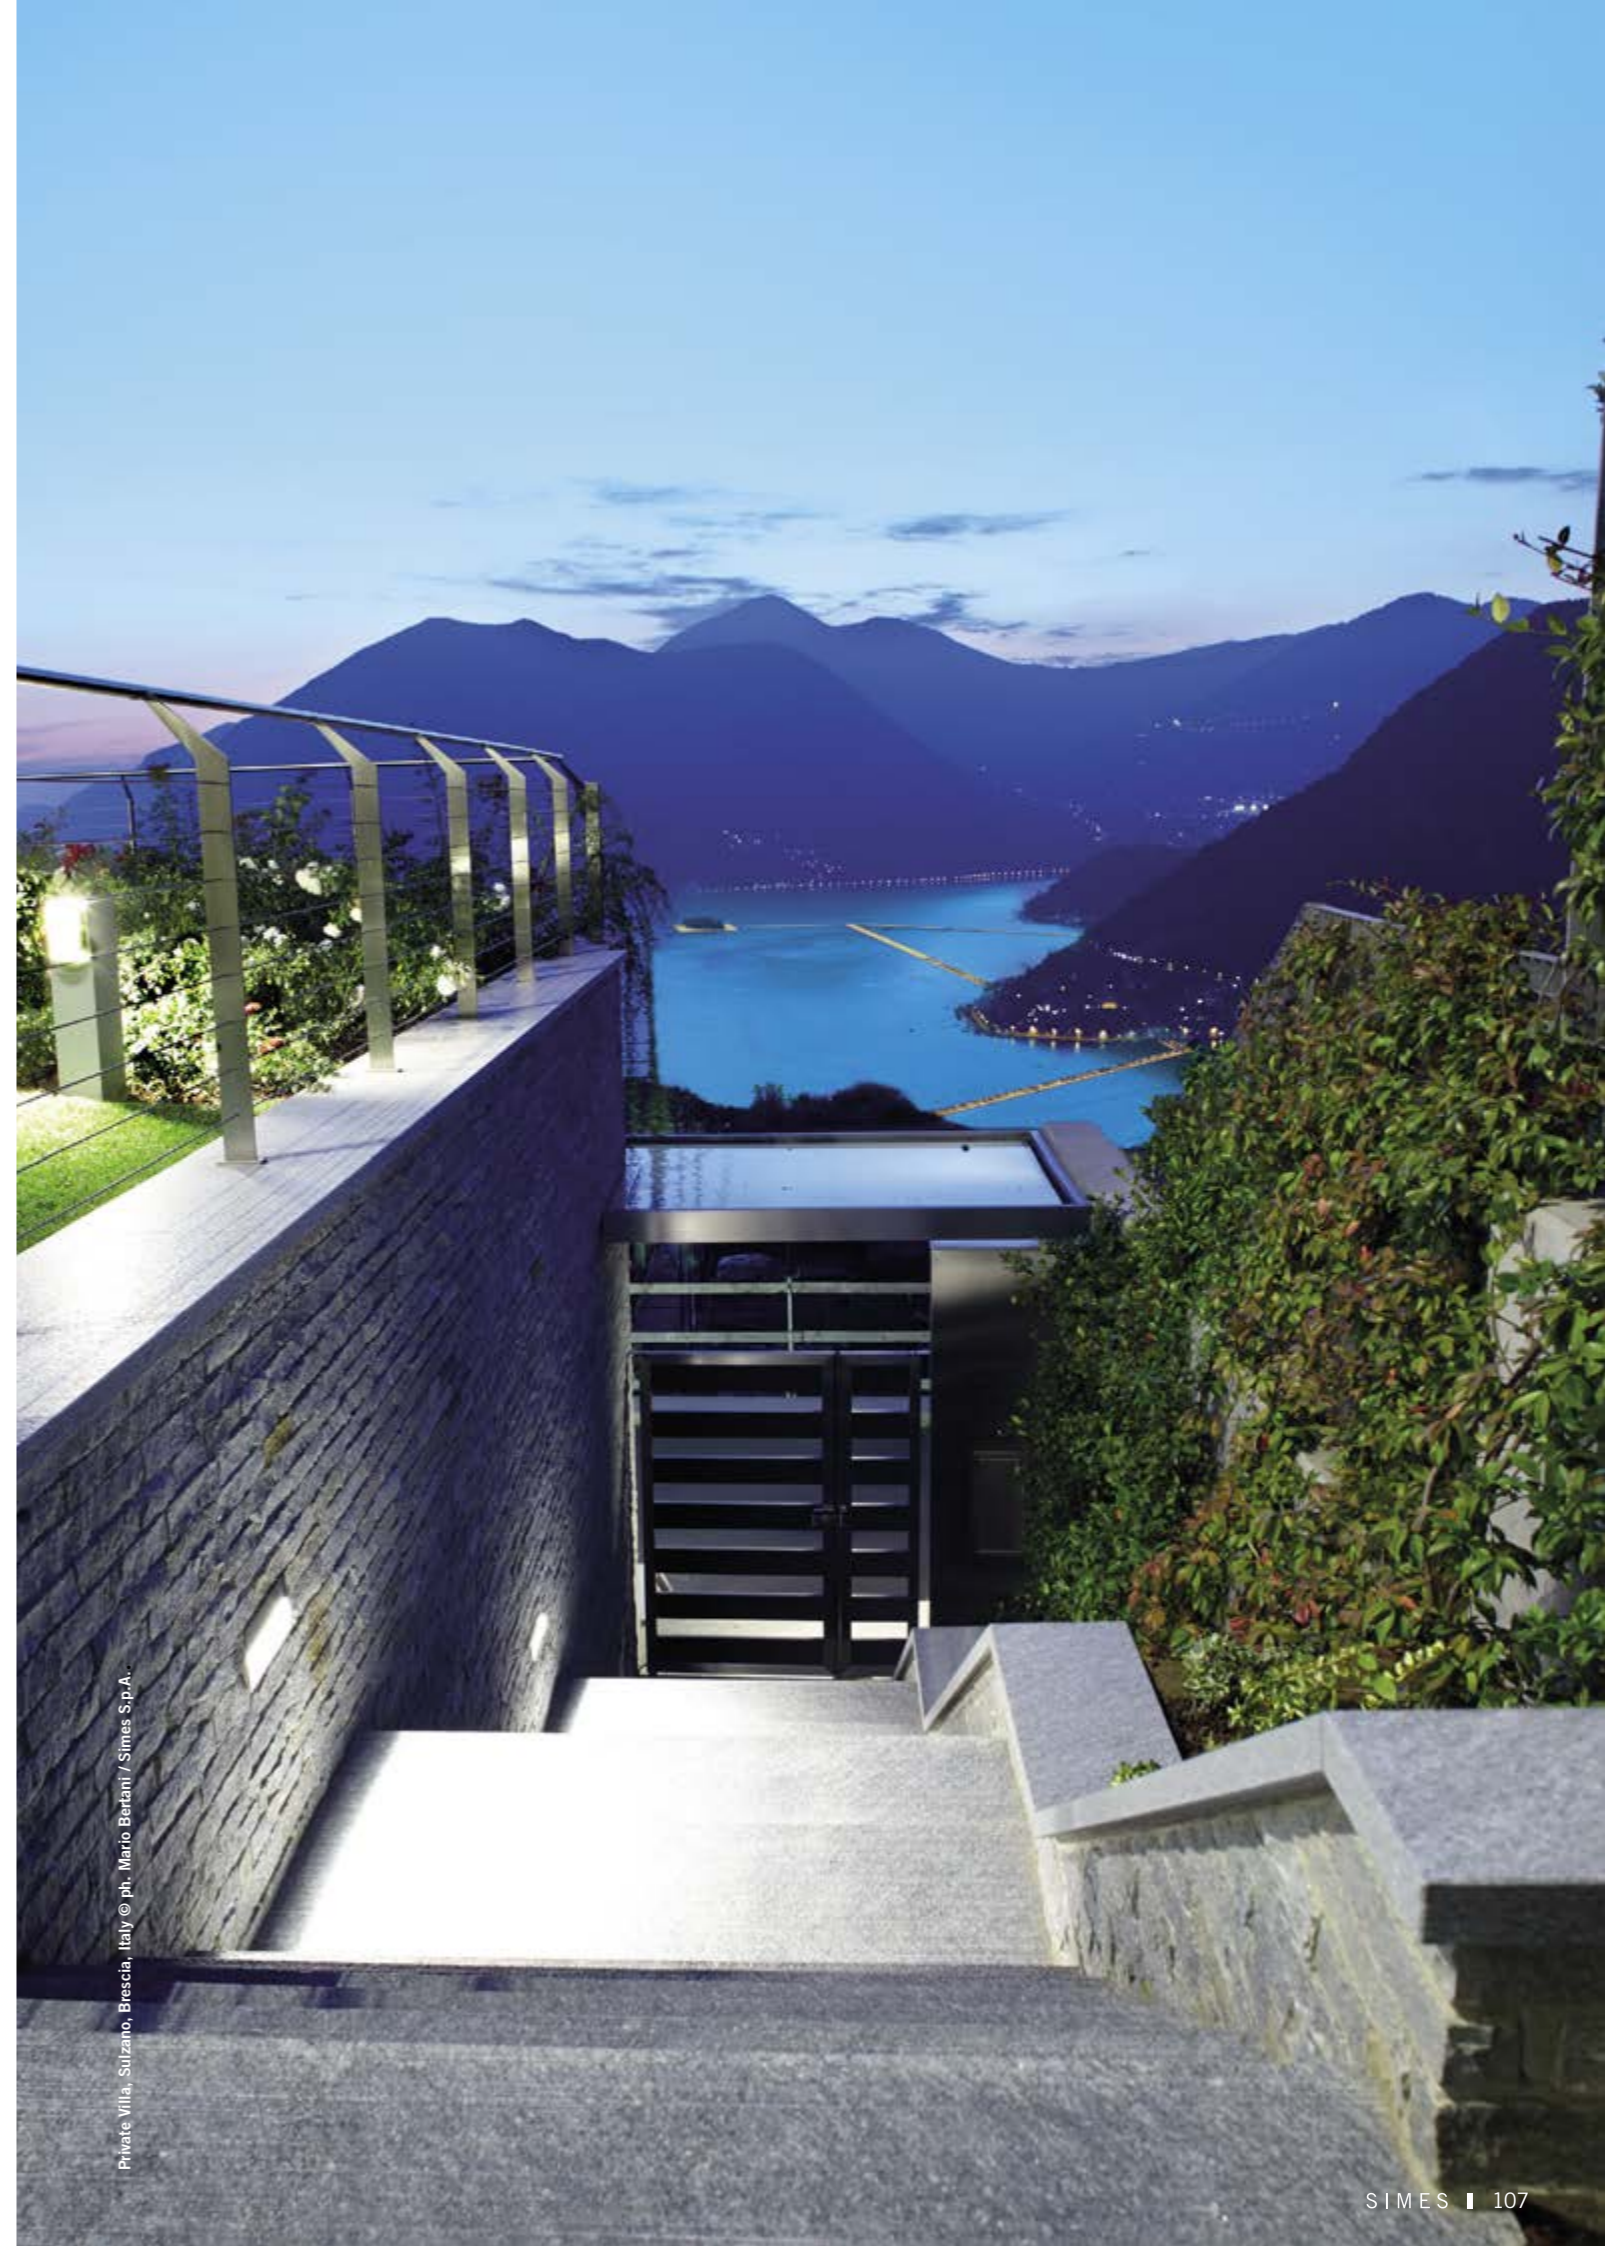

Miniskill rund 115mm

S.6270W
LED MODUL **3000K** CRI90 551lm 4,7W
(auf Anfrage 2700K CRI90 507lm)
(auf Anfrage 4000K CRI80 735lm)
24Vdc PWM

Benötigt externe Spannungsversorgung
24Vdc mit konstanter Spannung
(Seiten 522-523)

Miniskill quadratisch 105mm

S.6250W
LED MODUL **3000K** CRI90 551lm 4,7W
(auf Anfrage 2700K CRI90 507lm)
(auf Anfrage 4000K CRI80 735lm)
24Vdc PWM

Benötigt externe Spannungsversorgung
24Vdc mit konstanter Spannung
(Seiten 522-523)

Miniskill vertikal 60mm

S.6230W
LED MODUL **3000K** CRI90 775lm 4W
(auf Anfrage 2700K CRI90 652lm)
(auf Anfrage 4000K CRI80 891lm)
24Vdc PWM

Benötigt externe Spannungsversorgung
24Vdc mit konstanter Spannung
(Seiten 522-523)

MINISKILL Wandinbauleuchte

Die Miniskill Ausführung wird unter Verwendung des Eingießgehäuses und Befestigungssets zur absolut flächenbündigen Wandinbauleuchte.

S.6278
EINGIEßGEHÄUSE + BEFESTIGUNGSSET
(auch für Montage in Sichtbeton geeignet)
Spezialwerkzeug zum Leuchtenausbau im
Lieferumfang enthalten.

S.6256
EINGIEßGEHÄUSE + BEFESTIGUNGSSET
(auch für Montage in Sichtbeton geeignet)
Spezialwerkzeug zum Leuchtenausbau im
Lieferumfang enthalten.

S.6239
EINGIEßGEHÄUSE + BEFESTIGUNGSSET
(auch für Montage in Sichtbeton geeignet)
Spezialwerkzeug zum Leuchtenausbau im
Lieferumfang enthalten.

Private Villa, Suzano, Brescia, Italy © ph. Mario Bertani / Simes S.p.A.