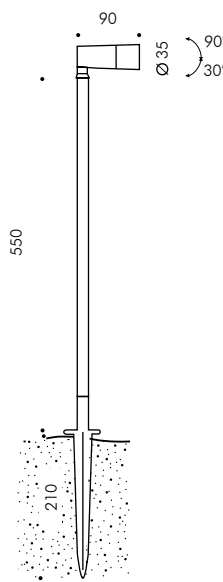

FLOWER 35 borne avec piquet intégré

S.1630W Faisceau Spot avec lentille
LED MODULE 3000K CRI90 492lm 5,4W
(sur demande 2700K CRI90 426lm)
(sur demande 4000K CRI80 570lm)
24Vdc PWM
Piquet inclus

S.1631W Faisceau Flood avec lentille
LED MODULE 3000K CRI90 492lm 5,4W
(sur demande 2700K CRI90 426lm)
(sur demande 4000K CRI80 570lm)
24Vdc PWM
Piquet inclus

Alimentateur à tension constante déporté nécessaire 24Vdc (pages 522-523)
Livrables sur demande LED avec faisceaux 24°

Accessoire

S.1628 VISIÈRE pour FLOWER ZOOM 35
Couleur: noir (référence 09)