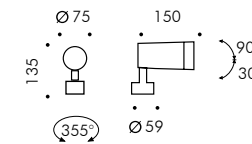

Accessoires

S.1668
VISIÈRE pour FLOWER ZOOM 75
 Couleur: noir (référence 09)

S.1659
PIQUET pour FLOWER ZOOM 75
 en polypropylène pour positionnement au
 sol.

FLOWER ZOOM 60 et 75

pour poteau Ø60mm - Ø76mm

SIMES

Pour Flower ZOOM les accessoires connecteur pour poteau sont nécessaires pour être installés sur les poteaux Ø 60 et 76mm

S.2807

POTEAU CYLINDRIQUE Ø 60mm

Hauteur poteau hors tout 3500mm

S.2808

ACCESSOIRE EMBASE À ENTERER