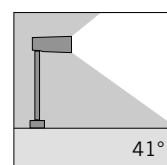

S.1631W Faisceau Flood avec lentille
LED MODULE 3000K CRI90 492lm 5,4W
(sur demande 2700K CRI90 426lm)
(sur demande 4000K CRI80 570lm)
24Vdc PWM
Piquet inclus

Alimentateur à tension constante déporté nécessaire 24Vdc (pages 522-523)
Livrables sur demande LED avec faisceaux 24°

Accessoire

S.1628 VISIÈRE pour FLOWER ZOOM 35
Couleur: noir (référence 09)