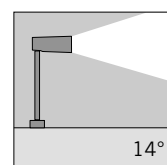

FLOWER 35 borne avec piquet intégré

S.1630W Faisceau Spot avec lentille
LED MODULE 3000K CRI90 492lm 5,4W
(sur demande 2700K CRI90 426lm)
(sur demande 4000K CRI80 570lm)
24Vdc PWM
Piquet inclus