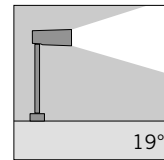

FLOWER 25 borne avec piquet intégré