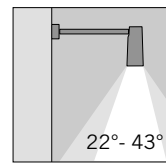

S.1655W Faisceau de Moyen à Flood avec lentille
LED MODULE **3000K** CRI90 852lm 8,6W
(sur demande 2700K CRI90 807lm)
(sur demande 4000K CRI80 1056lm)
24Vdc PWM

Alimentateur à tension constante déporté
nécessaire 24Vdc (pages 522-523)

Accessoires

S.1658
VISIÈRE pour FLOWER ZOOM 60
Couleur: noir (référence 09)