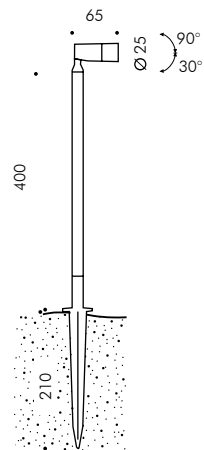

S.1600W Faisceau Spot avec lentille
LED MODULE **3000K** CRI90 260lm 2,2W
(sur demande 2700K CRI90 240lm)
(sur demande 4000K CRI80 320lm)
24Vdc PWM

S.1601W Faisceau Moyen avec lentille
LED MODULE **3000K** CRI90 260lm 2,2W
(sur demande 2700K CRI90 240lm)
(sur demande 4000K CRI80 320lm)
24Vdc PWM

Alimentateur à tension constante déporté
nécessaire 24Vdc (pages 522-523)
Livrables sur demande LED avec faisceaux 63°

S.1609
PIQUET pour FLOWER 25
en polypropylène pour positionnement au sol.

FLOWER 25 borne avec piquet intégré