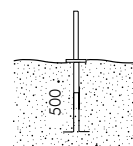

Accessoires

S.1668
VISIÈRE pour FLOWER ZOOM 75
 Couleur: noir (référence 09)

S.1659
PIQUET pour FLOWER ZOOM 75
 en polypropylène pour positionnement au
 sol.

FLOWER ZOOM 60 et 75

pour poteau Ø60mm - Ø76mm

SIMES

Pour Flower ZOOM les accessoires connecteur pour poteau sont nécessaires pour être installés sur les poteaux Ø 60 et 76mm

S.2807

POTEAU CYLINDRIQUE Ø 60mm

Hauteur poteau hors tout 3500mm

S.2808

ACCESSOIRE EMBASE À ENTERER

Hauteur totale 1000mm

A' enterrer pour une profondeur de 500mm

Accessoire pour Flower ZOOM 60

S.1657

**ACCESSOIRE CONNECTEUR
POUR POTEAU Ø 60/76mm**

Couleur: noir (référence 09)

Accessoire pour Flower ZOOM 75