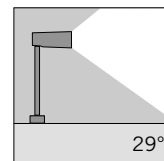

S.1610W Faisceau Spot avec lentille
LED MODULE **3000K** CRI90 260lm 2,2W
(sur demande 2700K CRI90 240lm)
(sur demande 4000K CRI80 320lm)
24Vdc PWM
Piquet inclus