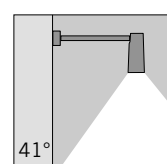

S.1626W Faisceau Flood avec lentille
LED MODULE 3000K CRI90 492lm 5,4W
(sur demande 2700K CRI90 426lm)
(sur demande 4000K CRI80 570lm)
24Vdc PWM

Alimentateur à tension constante déporté nécessaire 24Vdc (pages 522-523)
Livrables sur demande LED avec faisceaux 24°