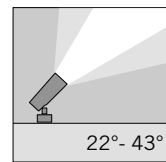

S.1650W Faisceau de Moyen à Flood avec lentille
LED MODULE **3000K** CRI90 852lm 8,6W
(sur demande 2700K CRI90 807lm)
(sur demande 4000K CRI80 1056lm)
24Vdc PWM

Alimentateur à tension constante déporté
nécessaire 24Vdc (pages 522-523)