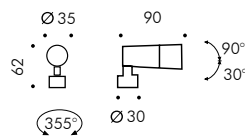

FLOWER 35

S.1620W Faisceau Spot avec lentille
LED MODULE 3000K CRI90 492lm 5,4W
(sur demande 2700K CRI90 426lm)
(sur demande 4000K CRI80 570lm)
24Vdc PWM