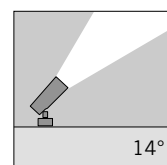

FLOWER 35

S.1620W Faisceau Spot avec lentille
LED MODULE 3000K CRI90 492lm 5,4W
(sur demande 2700K CRI90 426lm)
(sur demande 4000K CRI80 570lm)
24Vdc PWM