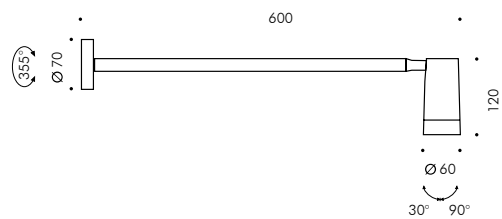

S.1650W Faisceau de Moyen à Flood avec lentille
LED MODULE **3000K** CRI90 852lm 8,6W
(sur demande 2700K CRI90 807lm)
(sur demande 4000K CRI80 1056lm)
24Vdc PWM

Alimentateur à tension constante déporté
nécessaire 24Vdc (pages 522-523)

FLOWER ZOOM 60 avec support

S.1655W Faisceau de Moyen à Flood avec lentille
LED MODULE **3000K** CRI90 852lm 8,6W
(sur demande 2700K CRI90 807lm)
(sur demande 4000K CRI80 1056lm)
24Vdc PWM

Alimentateur à tension constante déporté
nécessaire 24Vdc (pages 522-523)

Accessoires

S.1658
VISIÈRE pour FLOWER ZOOM 60
Couleur: noir (référence 09)

S.1659
ACCESSOIRE PIQUET
pour FLOWER ZOOM 60
en polypropylène pour positionnement
au sol.