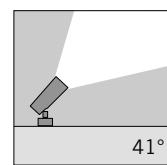

S.1621W Faisceau Flood avec lentille
LED MODULE 3000K CRI90 492lm 5,4W
(sur demande 2700K CRI90 426lm)
(sur demande 4000K CRI80 570lm)
24Vdc PWM

Alimentateur à tension constante déporté nécessaire 24Vdc (pages 522-523)
Livrables sur demande LED avec faisceaux 24°

S.1609 PIQUET pour FLOWER 35
en polypropylène pour positionnement au sol.