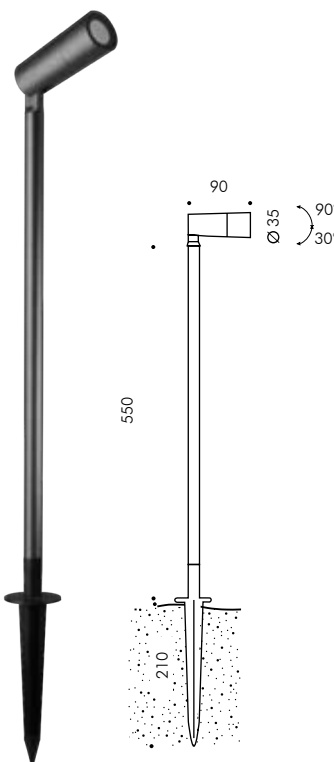

FLOWER 35

S.1620W Faisceau Spot avec lentille
LED MODULE 3000K CRI90 492lm 5,4W
(sur demande 2700K CRI90 426lm)
(sur demande 4000K CRI80 570lm)
24Vdc PWM

S.1621W Faisceau Flood avec lentille
LED MODULE 3000K CRI90 492lm 5,4W
(sur demande 2700K CRI90 426lm)
(sur demande 4000K CRI80 570lm)
24Vdc PWM

Alimentateur à tension constante déporté nécessaire 24Vdc (pages 522-523)
Livrables sur demande LED avec faisceaux 24°

S.1609 PIQUET pour FLOWER 35
en polypropylène pour positionnement au sol.

FLOWER 35 avec support

S.1625W Faisceau Spot avec lentille
LED MODULE 3000K CRI90 492lm 5,4W
(sur demande 2700K CRI90 426lm)
(sur demande 4000K CRI80 570lm)
24Vdc PWM

S.1626W Faisceau Flood avec lentille
LED MODULE 3000K CRI90 492lm 5,4W
(sur demande 2700K CRI90 426lm)
(sur demande 4000K CRI80 570lm)
24Vdc PWM

Alimentateur à tension constante déporté nécessaire 24Vdc (pages 522-523)
Livrables sur demande LED avec faisceaux 24°

FLOWER 35 borne avec piquet intégré

S.1630W Faisceau Spot avec lentille
LED MODULE 3000K CRI90 492lm 5,4W
(sur demande 2700K CRI90 426lm)
(sur demande 4000K CRI80 570lm)
24Vdc PWM
Piquet inclus

S.1631W Faisceau Flood avec lentille
LED MODULE 3000K CRI90 492lm 5,4W
(sur demande 2700K CRI90 426lm)
(sur demande 4000K CRI80 570lm)
24Vdc PWM
Piquet inclus

Alimentateur à tension constante déporté nécessaire 24Vdc (pages 522-523)
Livrables sur demande LED avec faisceaux 24°

Accessoire

S.1628 VISIÈRE pour FLOWER ZOOM 35
Couleur: noir (référence 09)