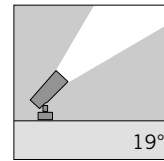

S.1600W Faisceau Spot avec lentille
LED MODULE **3000K** CRI90 260lm 2,2W
(sur demande 2700K CRI90 240lm)
(sur demande 4000K CRI80 320lm)
24Vdc PWM