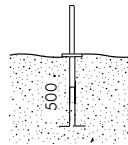

Accessoire

S.1628 VISIÈRE pour FLOWER ZOOM 35
Couleur: noir (référence 09)

SIMES

Private villa, Italy - Arch. Duilio Damilano Italy © ph. Mario Bertani / Simes S.p.A.

FLOWER 25 et FLOWER 35 peuvent être installés directement au poteau avec Ø38mm et Ø60mm

S.2805
POTEAU CYLINDRIQUE Ø38mm
Hauteur hors tout du poteau 3000mm

S.2806
ACCESSOIRE EMBASE A' ENTERRER
Hauteur hors tout 1000mm
A' enterrer pour une profondeur de 500mm

S.1607
GAINE AVEC SEMELLE POUR APPLICATION ARBRES
Couleur: noir (référence .09)