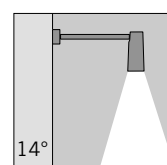

FLOWER 35 avec support

S.1625W Faisceau Spot avec lentille
LED MODULE 3000K CRI90 492lm 5,4W
(sur demande 2700K CRI90 426lm)
(sur demande 4000K CRI80 570lm)
24Vdc PWM