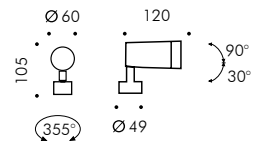

S.1650W Faisceau de Moyen à Flood avec lentille
LED MODULE **3000K** CRI90 852lm 8,6W
(sur demande 2700K CRI90 807lm)
(sur demande 4000K CRI80 1056lm)
24Vdc PWM

Alimentateur à tension constante déporté
nécessaire 24Vdc (pages 522-523)

S.1655W Faisceau de Moyen à Flood avec lentille
LED MODULE **3000K** CRI90 852lm 8,6W
(sur demande 2700K CRI90 807lm)
(sur demande 4000K CRI80 1056lm)
24Vdc PWM

Alimentateur à tension constante déporté
nécessaire 24Vdc (pages 522-523)

Accessoires

S.1658
VISIÈRE pour FLOWER ZOOM 60
Couleur: noir (référence 09)

S.1659
ACCESSOIRE PIQUET
pour FLOWER ZOOM 60
en polypropylène pour positionnement
au sol.

S.1660W Faisceau de Moyen à Flood avec lentille
LED MODULE **3000K** CRI90 1342lm 12,5W
(sur demande 2700K CRI90 1246lm)
(sur demande 4000K CRI80 1658lm)
220V-240Vac 50/60Hz
ON/OFF Non Dimmerable

Accessoires

S.1668
VISIÈRE pour FLOWER ZOOM 75
Couleur: noir (référence 09)

S.1659
PIQUET pour FLOWER ZOOM 75
en polypropylène pour positionnement au
sol.