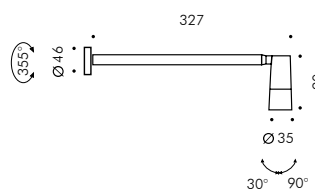

FLOWER 35 avec support

S.1625W Faisceau Spot avec lentille
LED MODULE 3000K CRI90 492lm 5,4W
(sur demande 2700K CRI90 426lm)
(sur demande 4000K CRI80 570lm)
24Vdc PWM