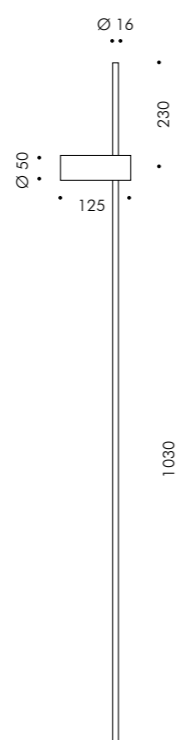

Applique 200cm

S.2281W Applique 200cm
MODULO LED **3000K** CRI90 440lm 14,4W
(a richiesta 2700K CRI90 418lm)
(a richiesta 4000K CRI80 506lm)
24Vdc PWM

Necessita di alimentatore remoto
in tensione costante 24Vdc (pag. 522-523)

Fornito con 5,0m di cavo

S.2280W Applique 120cm
MODULO LED **3000K** CRI90 308lm 8,6W
(a richiesta 2700K CRI90 292lm)
(a richiesta 4000K CRI80 354lm)
24Vdc PWM

Necessita di alimentatore remoto
in tensione costante 24Vdc (pag. 522-523)

Fornito con 5,0m di cavo

Applique 120cm

Private villa, Palazzolo sull'Oglio, Brescia, Italy - Arch. Giuliano Venturelli © ph. Mario Bertani / Simes S.p.A.