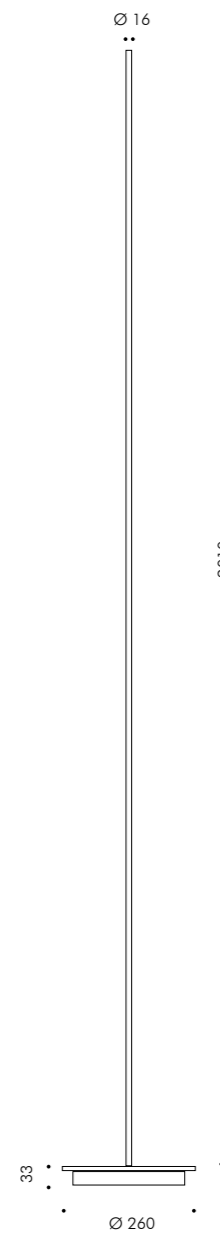

Piantana da terra
200cm

S.2286W Piantana da terra 200cm
MODULO LED **3000K** CRI90 440lm 14,4W
(a richiesta 2700K CRI90 418lm)
(a richiesta 4000K CRI80 506lm)
220V-240Vac 50/60Hz
Dimmerabile a pulsante

Fornito con 3,0m di cavo e spina Schuko

S.2285W Picchetto da giardino 100cm
MODULO LED **3000K** CRI90 220lm 7,2W
(a richiesta 2700K CRI90 209lm)
(a richiesta 4000K CRI80 253lm)
24Vdc PWM

Necessita di alimentatore remoto
in tensione costante 24Vdc (pag. 522-523)

Fornito con 0,4m di piattina bipolare e connettore

2010