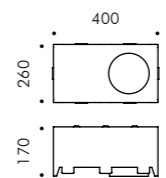

S.7369
CASSAFORMA PER SOFFITTI IN CEMENTO
per LOBBY PROFESSIONAL
Dim. 400 x 260 x 170mm
Cassaforma in acciaio zincato