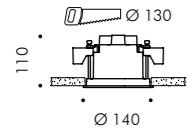

**S.7309**  
**CASSAFORMA PER SOFFITTI IN CEMENTO**  
**per MINILOBBY BASIC**  
 Dim. 200 x 200 x 120mm  
 Cassaforma in acciaio zincato

Minilobby anello alluminio

**S.7306W Fascio Flood con riflettore**  
 MODULO LED **3000K** CRI90 955lm 6,5W  
 (a richiesta 2700K CRI90 908lm)  
 (a richiesta 4000K CRI80 1171lm)  
 220V-230Vac 50/60Hz  
 ON/OFF Non Dimmerabile