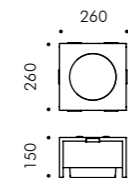

S.7329
CASSAFORMA PER SOFFITTI IN CEMENTO
per LOBBY BASIC
Dim. 260 x 260 x 150mm
Cassaforma in acciaio zincato