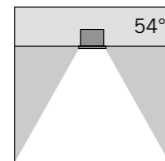

**S.7309**  
**CASSAFORMA PER SOFFITTI IN CEMENTO**  
**per MINILOBBY BASIC**  
 Dim. 200 x 200 x 120mm  
 Cassaforma in acciaio zincato

Minilobby anello alluminio

**S.7306W Fascio Flood con riflettore**  
 MODULO LED **3000K** CRI90 955lm 6,5W  
 (a richiesta 2700K CRI90 908lm)  
 (a richiesta 4000K CRI80 1171lm)  
 220V-230Vac 50/60Hz  
 ON/OFF Non Dimmerabile