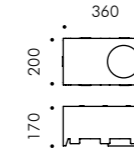

S.7349
CASSAFORMA PER SOFFITTI IN CEMENTO
per MINILOBBY PROFESSIONAL
Dim. 360 x 200 x 170mm
Cassaforma in acciaio zincato