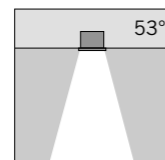

**S.7349**  
**CASSAFORMA PER SOFFITTI IN CEMENTO**  
**per MINILOBBY PROFESSIONAL**  
 Dim. 360 x 200 x 170mm  
 Cassaforma in acciaio zincato

Minilobby anello INOX

**S.7340W.19 Fascio Flood con riflettore**  
 MODULO LED **3000K** CRI90 1618lm 11,8W  
 (a richiesta 2700K CRI90 1538lm)  
 (a richiesta 4000K CRI80 1983lm)  
 220V-240Vac 50/60Hz  
**Dimmerabile DALI 2 / PUSH**

**S.7329**  
**CASSAFORMA PER SOFFITTI IN CEMENTO**  
**per LOBBY BASIC**  
 Dim. 260 x 260 x 150mm  
 Cassaforma in acciaio zincato

Lobby anello alluminio

**S.7326W Fascio Very Wide Flood con riflettore**  
 MODULO LED **3000K** CRI90 2234lm 17,4W  
 (a richiesta 2700K CRI90 2123lm)  
 (a richiesta 4000K CRI80 2738lm)  
 220V-230Vac 50/60Hz  
 ON/OFF Non Dimmerabile