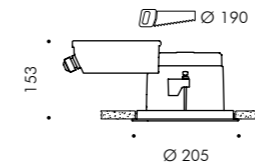

S.7360W.19 Fascio Very Wide Flood con riflettore
MODULO LED **3000K** CRI90 3231lm 24,1W
(a richiesta 2700K CRI90 3071lm)
(a richiesta 4000K CRI80 3959lm)
220V-240Vac 50/60Hz
Dimmerabile DALI 2 / PUSH