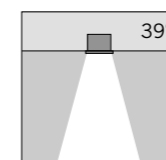

**S.7329**  
**CASSAFORMA PER SOFFITTI IN CEMENTO**  
**per LOBBY BASIC**  
 Dim. 260 x 260 x 150mm  
 Cassaforma in acciaio zincato

Lobby anello alluminio

**S.7326W Fascio Very Wide Flood con riflettore**  
 MODULO LED **3000K** CRI90 2234lm 17,4W  
 (a richiesta 2700K CRI90 2123lm)  
 (a richiesta 4000K CRI80 2738lm)  
 220V-230Vac 50/60Hz  
 ON/OFF Non Dimmerabile

**S.7369**  
**CASSAFORMA PER SOFFITTI IN CEMENTO**  
**per LOBBY PROFESSIONAL**  
 Dim. 400 x 260 x 170mm  
 Cassaforma in acciaio zincato

Lobby anello INOX

**S.7360W.19 Fascio Very Wide Flood con riflettore**  
 MODULO LED **3000K** CRI90 3231lm 24,1W  
 (a richiesta 2700K CRI90 3071lm)  
 (a richiesta 4000K CRI80 3959lm)  
 220V-240Vac 50/60Hz  
**Dimmerabile DALI 2 / PUSH**