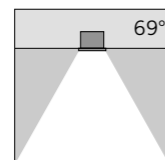

S.7326W Fascio Very Wide Flood con riflettore
MODULO LED **3000K** CRI90 2234lm 17,4W
(a richiesta 2700K CRI90 2123lm)
(a richiesta 4000K CRI80 2738lm)
220V-230Vac 50/60Hz
ON/OFF Non Dimmerabile