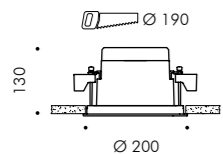

S.7326W Fascio Very Wide Flood con riflettore
MODULO LED **3000K** CRI90 2234lm 17,4W
(a richiesta 2700K CRI90 2123lm)
(a richiesta 4000K CRI80 2738lm)
220V-230Vac 50/60Hz
ON/OFF Non Dimmerabile