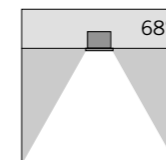

S.7360W.19 Fascio Very Wide Flood con riflettore
MODULO LED **3000K** CRI90 3231lm 24,1W
(a richiesta 2700K CRI90 3071lm)
(a richiesta 4000K CRI80 3959lm)
220V-240Vac 50/60Hz
Dimmerabile DALI 2 / PUSH