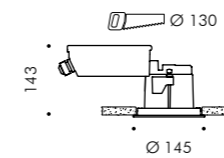

S.7340W.19 Fascio Flood con riflettore
MODULO LED **3000K** CRI90 1618lm 11,8W
(a richiesta 2700K CRI90 1538lm)
(a richiesta 4000K CRI80 1983lm)
220V-240Vac 50/60Hz
Dimmerabile DALI 2 / PUSH