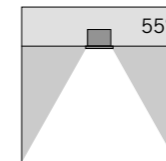

S.7340W.19 Fascio Flood con riflettore
MODULO LED **3000K** CRI90 1618lm 11,8W
(a richiesta 2700K CRI90 1538lm)
(a richiesta 4000K CRI80 1983lm)
220V-240Vac 50/60Hz
Dimmerabile DALI 2 / PUSH