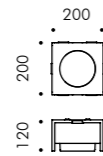

**S.7309**  
**CASSAFORMA PER SOFFITTI IN CEMENTO**  
**per MINILOBBY BASIC**  
 Dim. 200 x 200 x 120mm  
 Cassaforma in acciaio zincato

Minilobby anello alluminio

**S.7306W Fascio Flood con riflettore**  
 MODULO LED **3000K** CRI90 955lm 6,5W  
 (a richiesta 2700K CRI90 908lm)  
 (a richiesta 4000K CRI80 1171lm)  
 220V-230Vac 50/60Hz  
 ON/OFF Non Dimmerabile